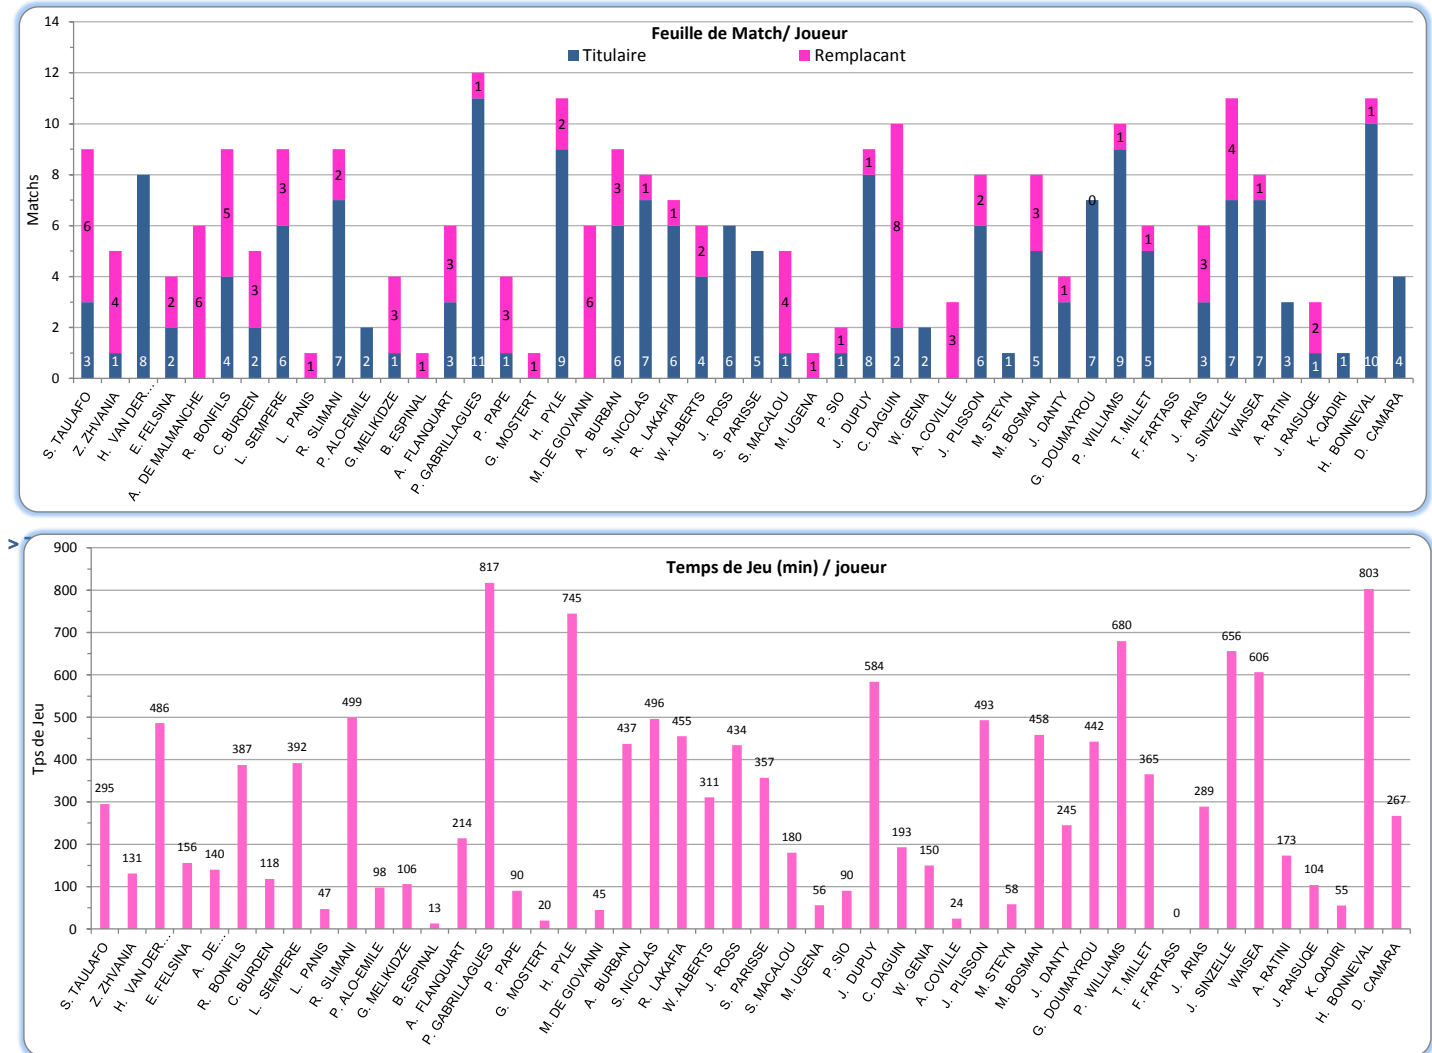

LES AMIS DU STADE FRANÇAIS PARIS

TOP 14 - SAISON 2016-2017 - CLASSEMENTS

12 eme Journée

> Temps de Jeu (min.)

1	P. GABRILLAGUES	817	+76
2	H. BONNEVAL	803	+80
3	H. PYLE	745	+80
4	P. WILLIAMS	680	
5	J. SINZELLE	656	+80
6	WASEA	606	
7	J. DUPUY	584	+80
8	R. SLIMANI	499	
9	S. NICOLAS	496	+80
10	J. PLISSON	493	+80
11	H. VAN DER MERWE	486	
12	M. BOSMAN	458	
13	R. LAKAFIA	455	+80
14	G. DOUMAYROU	442	
15	A. BURBAN	437	
16	J. ROSS	434	+62
17	L. SEMPERE	392	+51
18	R. BONFILS	387	+29
19	T. MILLET	365	+60
20	S. PARISSÉ	357	

> Feuilles de Match (Joués*, Tit., Remp.)

1	P. GABRILLAGUES	12	11	1
2	H. BONNEVAL	11	10	1
3	H. PYLE	11	9	2
4	J. SINZELLE	11	7	4
5	P. WILLIAMS	10	9	1
6	J. DUPUY	9	8	1
7	R. SLIMANI	9	7	2
8	A. BURBAN	9	6	3
-	L. SEMPERE	9	6	3
10	R. BONFILS	9	4	5
11	S. TAULAFO	9	3	6
12	H. VAN DER MERWE	8	8	0
13	WASEA	8	7	1
-	S. NICOLAS	8	7	1
15	J. PLISSON	8	6	2
16	M. BOSMAN	8	5	3
17	G. DOUMAYROU	7	7	0
18	C. DAGUIN	7	2	8
19	J. ROSS	6	6	0
-	R. LAKAFIA	6	6	1

> Ballons gagnés en touche

1	H. PYLE	37	+8
2	S. NICOLAS	19	+6
3	P. GABRILLAGUES	14	
4	J. ROSS	11	+1
5	S. PARISSÉ	6	
6	A. BURBAN	5	
7	A. FLANQUART	4	
8	P. PAPE	3	
-	R. LAKAFIA	3	
10	P. ALO-EMILE	2	
-	G. MOSTERT	2	
-	S. MACALOU	2	
13	M. DE GIOVANNI	1	
-	M. UGENA	1	
-	WASEA	1	

*: Avec entrée en jeu

> Feuille de Match et Temps de Jeu / Joueur