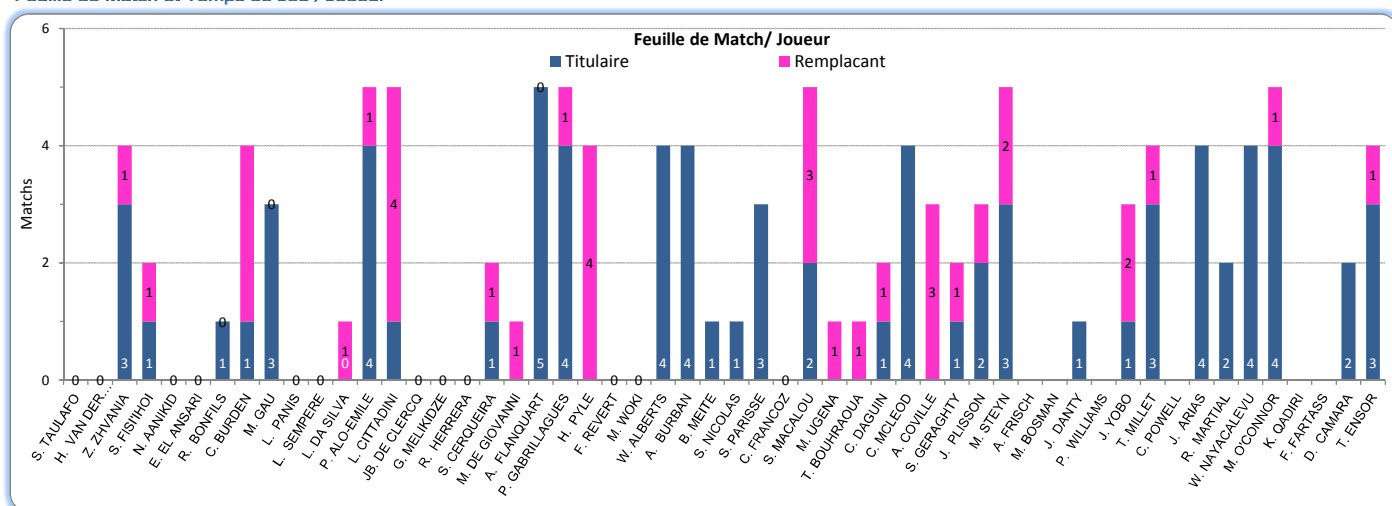

> Temps de Jeu (min.)

1	P. GABRILLAGUES	342	+80
2	M. O'CONNOR	320	+80
3	A. FLANQUART	313	+69
-	W. NAYACALEVU	313	+80
5	W. ALBERTS	308	+80
6	J. ARIAS	305	+80
7	T. MILLET	292	
8	C. MCLEOD	273	+80
9	M. STEYN	259	+80
10	T. ENSOR	255	+80
11	P. ALO-EMILE	250	+61
12	S. MACALOU	238	+28
13	S. PARISSÉ	234	+74
14	A. BURBAN	205	+52
15	Z. ZHVANIA	174	+6
-	M. GAU	174	
17	J. PLISSON	160	
18	R. MARTIAL	150	
19	L. CITTADINI	142	+19
20	C. BURDEN	111	

> Feuilles de Match (Joués*, Tit., Remp.)

1	A. FLANQUART	5	5	0
2	M. O'CONNOR	5	4	1
-	P. GABRILLAGUES	5	4	1
-	P. ALO-EMILE	5	4	1
5	M. STEYN	5	3	2
6	S. MACALOU	5	2	3
7	L. CITTADINI	5	1	4
8	W. NAYACALEVU	4	4	0
-	J. ARIAS	4	4	0
-	C. MCLEOD	4	4	0
-	A. BURBAN	4	4	0
-	W. ALBERTS	4	4	0
13	T. ENSOR	4	3	1
-	T. MILLET	4	3	1
-	Z. ZHVANIA	4	3	1
16	C. BURDEN	4	1	3
17	H. PYLE	4	-	4
18	S. PARISSÉ	3	3	0
-	M. GAU	3	3	0
20	J. YOBO	3	1	2

> Ballons gagnés en touche (volés sur lancer adverse)

1	S. MACALOU	12	+1	(4)
2	P. GABRILLAGUES	7	+3	
-	S. NICOLAS	7		
-	S. PARISSÉ	7	+4	(2)
5	A. FLANQUART	4	+1	
6	A. BURBAN	3	+2	
7	S. CERQUEIRA	2		(1)
8	H. PYLE	1		
-	W. ALBERTS	1		
-	R. MARTIAL	1		
11	-	-		
-	-	-		
-	-	-		
-	-	-		
-	-	-		
-	-	-		
-	-	-		
-	-	-		
-	-	-		
-	-	-		
-	-	-		

*: Avec entrée en jeu

> Feuille de Match et Temps de Jeu / Joueur