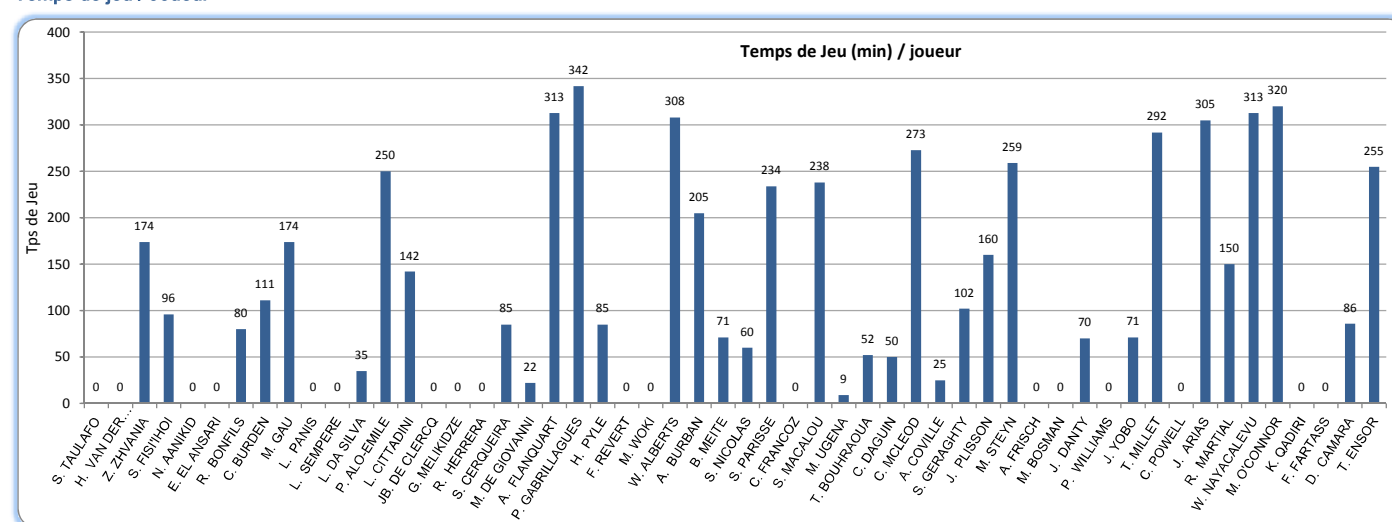

> Temps de jeu / Joueur