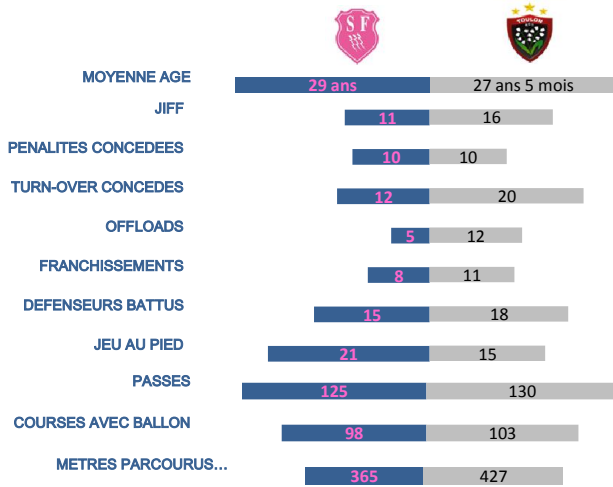

#SFPARIS-RCTOULON

15

19

TOP 14 - J5
 Dimanche 24 Septembre
 2017
 Stade Jean Bouin
 Arbitre : J. Dufort

MELEES
 Gagnées: 6, Perdus: 2
 105 Effectués, Effic. 85,4%

PLAQUAGES DEFENSIFS
 Gagnées: 6, Perdus: 0
 114 Effectués, Effic. 88,4%

TOUCHES
 Gagnées: 10, Perdus: 1
 70 Gagnés, Effic. 97,2%

RUCKS GAGNES
 Gagnées: 8, Perdus: 4
 69 Gagnés, Effic. 98,6%

> Plaquages Défensifs

P. GABRILLAGUES	SFP	14 / 0
R. BONFILS	SFP	12 / 0
A. BELLEAU	RCT	11 / 1
M. BASTAREAUD	RCT	10 / 2
W. ALBERTS	SFP	10 / 2