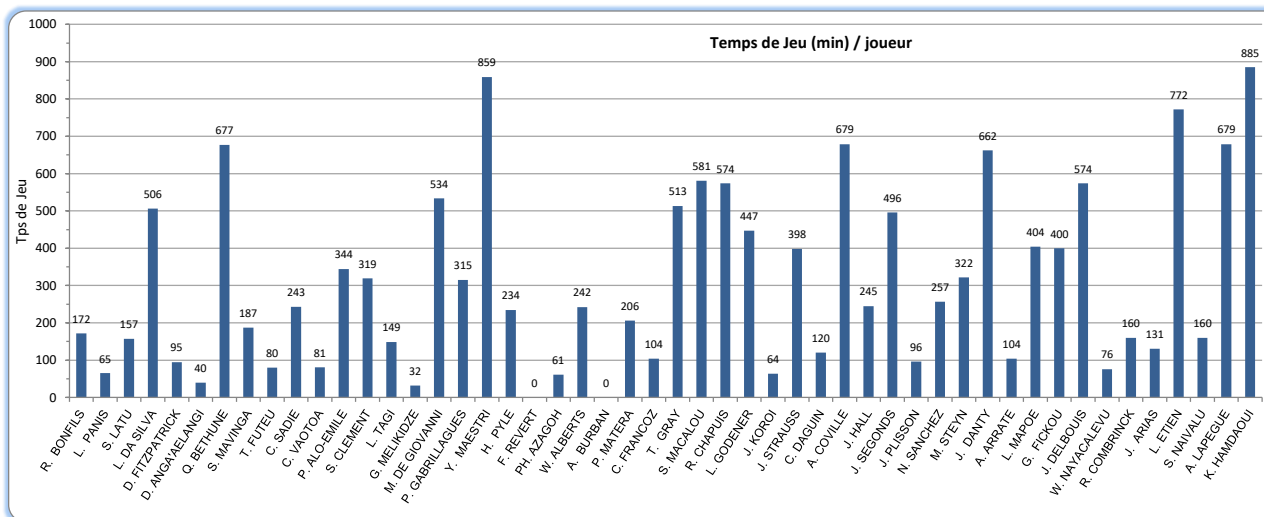

> Temps de jeu / Joueur