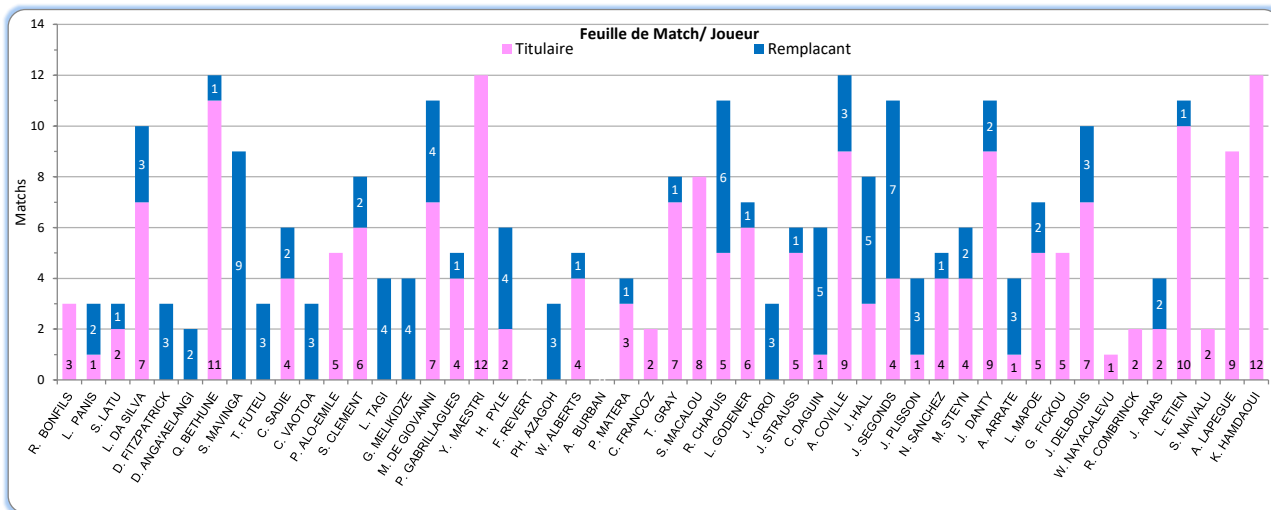

> Temps de Jeu (min.)

1	K. HAMDAROU	885	+70
2	Y. MAESTRI	859	+74
3	L. ETIEN	772	+68
4	A. COVILLE	679	
-	A. LAPEGUE	679	
6	Q. BETHUNE	677	+62
7	J. DANTY	662	+77
8	S. MACALOU	581	+76
9	R. CHAPUIS	574	+16
-	J. DELBOUIS	574	
11	M. DE GIOVANNI	534	+16
12	T. GRAY	513	+80
13	L. DA SILVA	506	+24
14	J. SEGONDS	496	+33
15	L. GODENER	447	
16	L. MAPOE	404	
17	G. FICKOU	400	+80
18	J. STRAUSS	398	
19	P. ALO-EMILE	344	+70
20	M. STEYN	322	

> Feuilles de Match (Joués*, Tit., Remp.)

1	K. HAMDAROU	12	12	0
-	Y. MAESTRI	12	12	0
3	Q. BETHUNE	12	11	1
4	A. COVILLE	12	9	3
5	L. ETIEN	11	10	1
6	J. DANTY	11	9	2
7	M. DE GIOVANNI	11	7	4
8	J. SEGONDS	11	4	7
9	J. DELBOUIS	10	7	3
-	L. DA SILVA	10	7	3
11	R. CHAPUIS	10	5	6
12	A. LAPEGUE	9	9	0
13	S. MAVINGA	9	-	9
14	S. MACALOU	8	8	0
15	T. GRAY	8	7	1
16	S. CLEMENT	8	6	2
17	J. HALL	8	3	5
18	L. GODENER	7	6	1
19	L. MAPOE	6	5	2
-	J. STRAUSS	6	5	1

> Ballons gagnés en touche (volés sur lancer adverse)

1	S. MACALOU	36	+6	(4)
2	Y. MAESTRI	33	+1	(4)
3	M. DE GIOVANNI	18		(1)
4	R. CHAPUIS	17		(1)
5	P. GABRILLAGUES	7	+1	(1)
6	H. PYLE	6		(1)
-	W. ALBERTS	6		
8	P. MATERA	4		
-	T. GRAY	4		
-	J. STRAUSS	4		
11	PH. AZAGOH	3		
-	C. FRANCOZ	3		
13	Q. BETHUNE	1		
-	L. GODENER	1		
15	-	-		
-	-	-		
-	-	-		
-	-	-		
-	-	-		
-	-	-		
-	-	-		

*: Avec entrée en jeu

> Feuille de Match et Temps de Jeu / Joueur