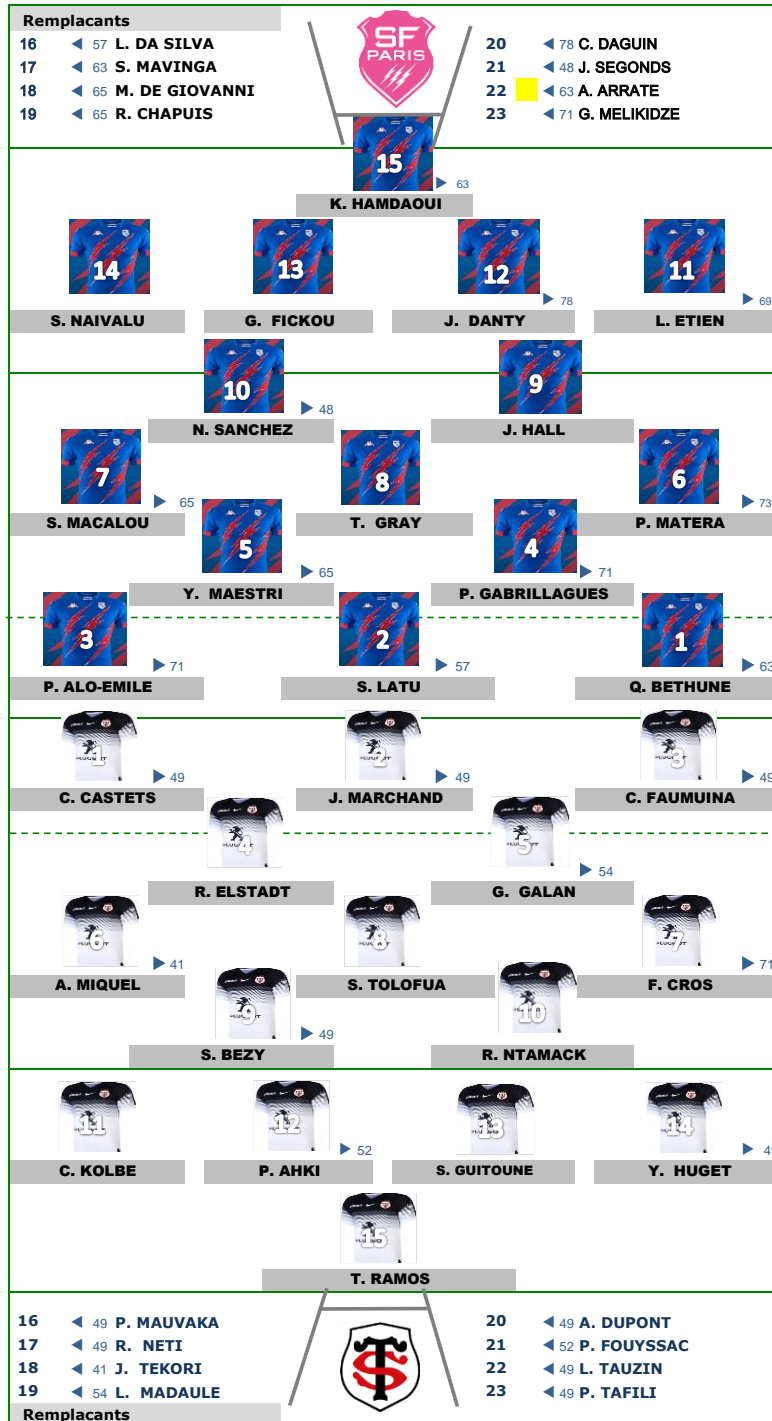

* : Metres parcourus avec le ballon

#SFP- ST

30 18

TOP 14 - J13

Dimanche 5 Janvier 2020

Stade Jean Bouin 13000 Spec.

Arbitre : T. Trainini

Essais : 3	Pénalités : 2	Drops : 1	Pénalités : 2	Essais : 2
G. FICKOU (47)	J. SEGONDS (69)	N. SANCHEZ (21)	T. RAMOS (12,16)	C. KOLBE (81)
S. MACALOU (34,50)	N. SANCHEZ (41+1)			ESSAI PEN. (66)
	J. HAI			
Transformations : 3				
J. HALL (48)				
J. SEGONDS (52)				
N. SANCHEZ (35)				