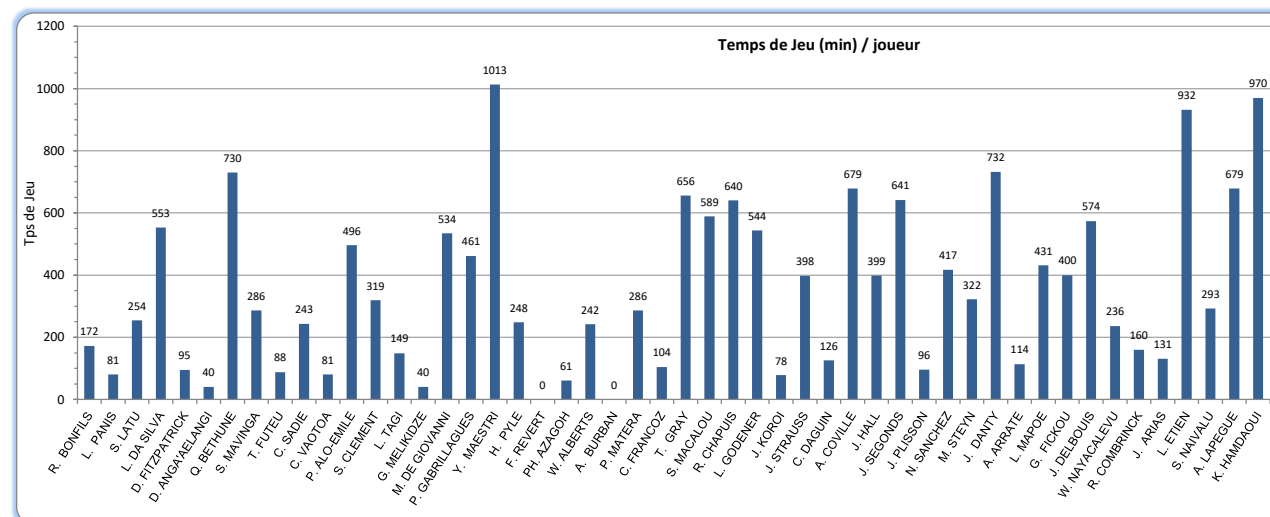

> Temps de jeu / Joueur