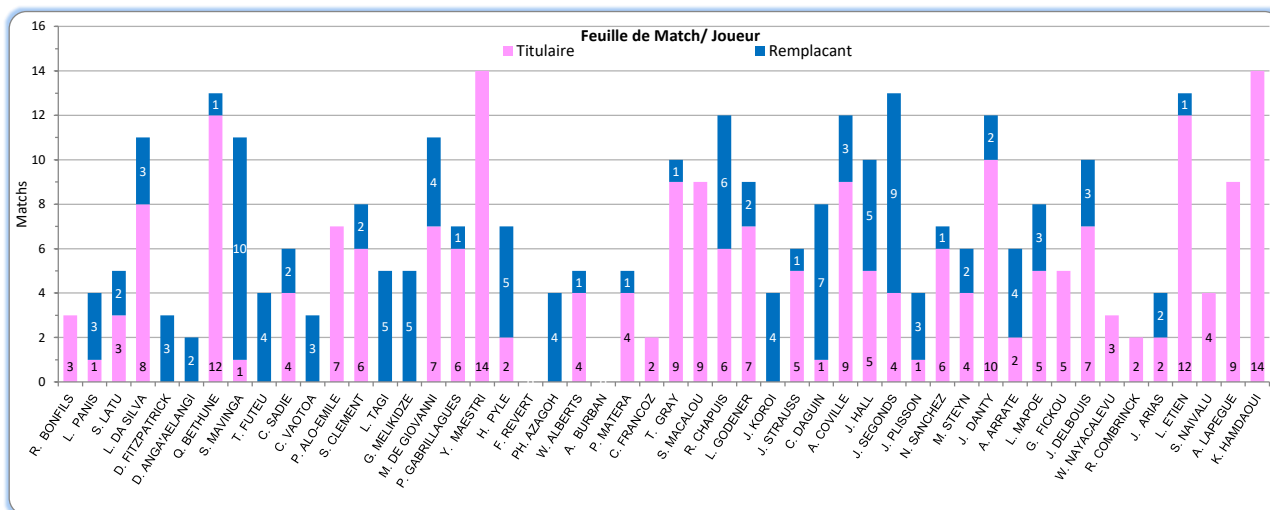

> Temps de Jeu (min.)

1	Y. MAESTRI	1013	+80
2	K. HAMDAROU	970	+80
3	L. ETIEN	932	+80
4	J. DANTY	732	
5	Q. BETHUNE	730	+53
6	A. COVILLE	679	
-	A. LAPEGUE	679	
8	T. GRAY	656	+63
9	J. SEGONDS	641	+70
10	R. CHAPUIS	640	
11	S. MACALOU	589	+8
12	J. DELBOUIS	574	
13	L. DA SILVA	553	+47
14	L. GODENER	544	+17
15	M. DE GIOVANNI	534	
16	P. ALO-EMILE	496	+80
17	P. GABRILLAGUES	461	+80
18	L. MAPOE	431	+27
19	N. SANCHEZ	417	+80
20	G. FICKOU	400	

> Feuilles de Match (Joués*, Tit., Remp.)

1	K. HAMDAROU	14	14	0
-	Y. MAESTRI	14	14	0
3	L. ETIEN	13	12	1
-	Q. BETHUNE	13	12	1
5	J. SEGONDS	13	4	9
6	J. DANTY	12	10	2
7	A. COVILLE	12	9	3
8	L. DA SILVA	11	8	3
9	M. DE GIOVANNI	11	7	4
10	R. CHAPUIS	11	6	6
11	S. MAVINGA	11	1	10
12	T. GRAY	10	9	1
13	J. DELBOUIS	10	7	3
14	J. HALL	10	5	5
15	A. LAPEGUE	9	9	0
-	S. MACALOU	9	9	0
17	L. GODENER	9	7	2
18	S. CLEMENT	8	6	2
19	P. ALO-EMILE	7	7	0
20	N. SANCHEZ	7	6	1

> Ballons gagnés en touche (volés sur lancer adverse)

1	Y. MAESTRI	42	+5	(7)
2	S. MACALOU	39	+3	(4)
3	R. CHAPUIS	19		(1)
4	M. DE GIOVANNI	18		(1)
5	P. GABRILLAGUES	10	+1	(1)
6	H. PYLE	8		(2)
7	W. ALBERTS	6		
-	P. MATERA	6	+2	
9	T. GRAY	5	+1	
10	J. STRAUSS	4		
11	PH. AZAGOH	3		
-	C. FRANCOZ	3		
13	Q. BETHUNE	1		
-	L. GODENER	1		
-	J. KOROI	1		
-	K. HAMDAROU	1	+1	
17		-		
-		-		
-		-		
-		-		

*: Avec entrée en jeu

> Feuille de Match et Temps de Jeu / Joueur