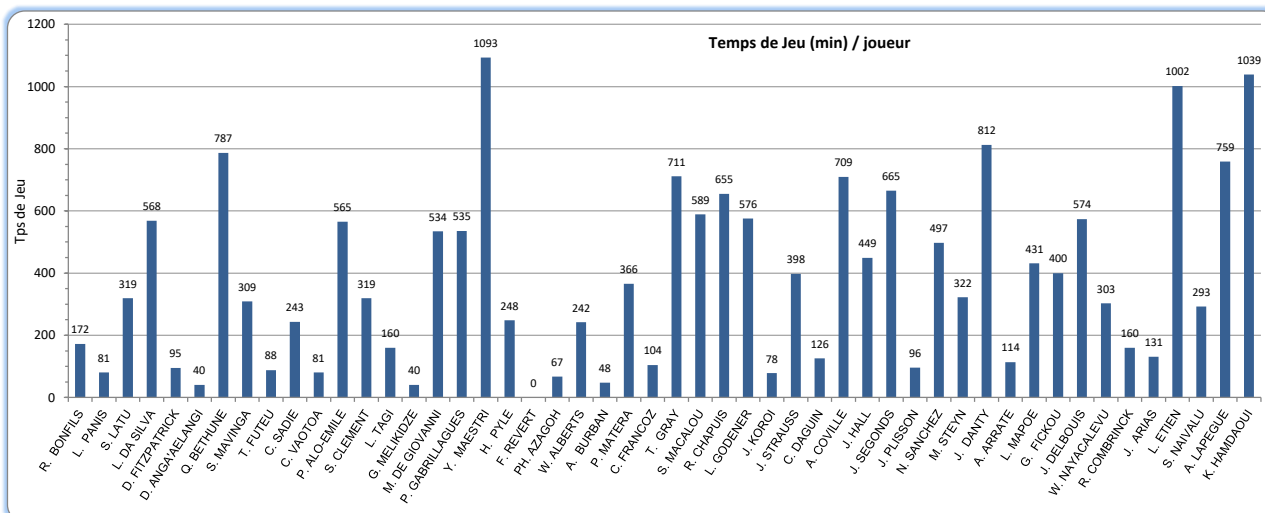

> Temps de jeu / Joueur