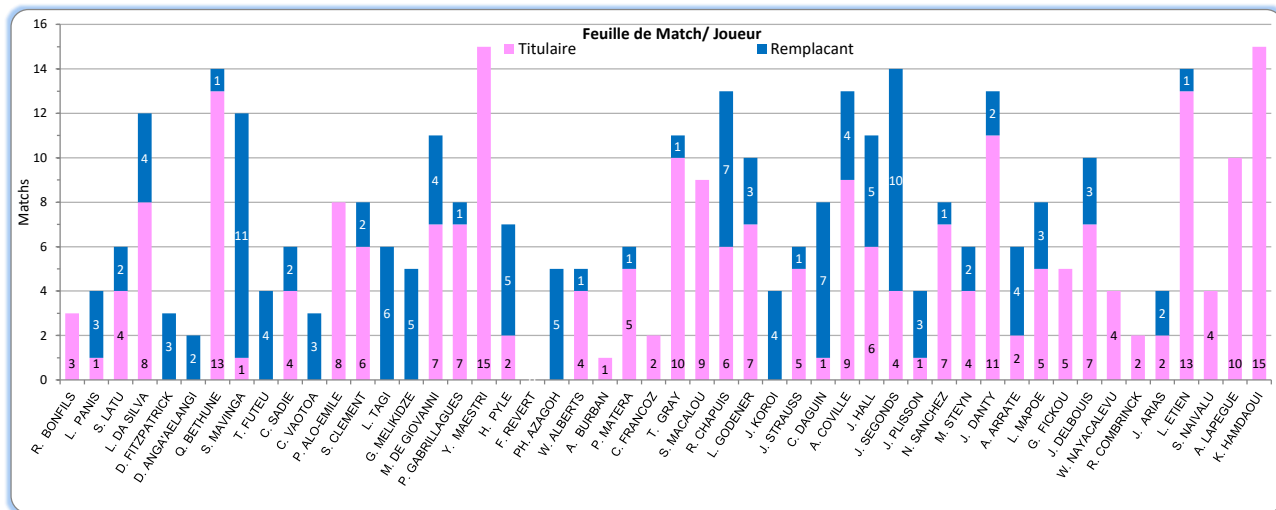

> Temps de Jeu (min.)

1	Y. MAESTRI	1093	+80
2	K. HAMDAOUI	1039	+69
3	L. ETIEN	1002	+70
4	J. DANTY	812	+80
5	Q. BETHUNE	787	+57
6	A. LAPEGUE	759	+80
7	T. GRAY	711	+55
8	A. COVILLE	709	+30
9	J. SEGONDS	665	+24
10	R. CHAPUIS	655	+15
11	S. MACALOU	589	
12	L. GODENER	576	+32
13	J. DELBOUIS	574	
14	L. DA SILVA	568	+15
15	P. ALO-EMILE	565	+69
16	P. GABRILLAGUES	535	+74
17	M. DE GIOVANNI	534	
18	N. SANCHEZ	497	+80
19	J. HALL	449	+50
20	L. MAPOE	431	

> Feuilles de Match (Joués*, Tit., Remp.)

1	K. HAMDAOUI	15	15	0
-	Y. MAESTRI	15	15	0
3	L. ETIEN	14	13	1
-	Q. BETHUNE	14	13	1
5	J. SEGONDS	14	4	10
6	J. DANTY	13	11	2
7	A. COVILLE	13	9	4
8	L. DA SILVA	12	8	4
9	R. CHAPUIS	12	6	7
10	S. MAVINGA	12	1	11
11	T. GRAY	11	10	1
12	M. DE GIOVANNI	11	7	4
13	J. HALL	11	6	5
14	A. LAPEGUE	10	10	0
15	J. DELBOUIS	10	7	3
-	L. GODENER	10	7	3
17	S. MACALOU	9	9	0
18	P. ALO-EMILE	8	8	0
19	N. SANCHEZ	8	7	1
-	P. GABRILLAGUES	8	7	1

> Ballons gagnés en touche (voisés sur lancer adverse)

1	Y. MAESTRI	45	+3	(7)
2	S. MACALOU	39		(4)
3	R. CHAPUIS	19		(1)
4	M. DE GIOVANNI	18		(1)
5	P. GABRILLAGUES	10		(1)
6	P. MATERA	9	+3	
7	H. PYLE	8		(2)
8	W. ALBERTS	6		
9	T. GRAY	5		
10	J. STRAUSS	4		
11	PH. AZAGOH	3		
-	C. FRANCOZ	3		
13	A. BURBAN	2	+2	(1)
14	Q. BETHUNE	1		
-	L. GODENER	1		
-	J. KOROI	1		
-	K. HAMDAOUI	1		
18		-		
-		-		
-		-		

*: Avec entrée en jeu

> Feuille de Match et Temps de Jeu / Joueur