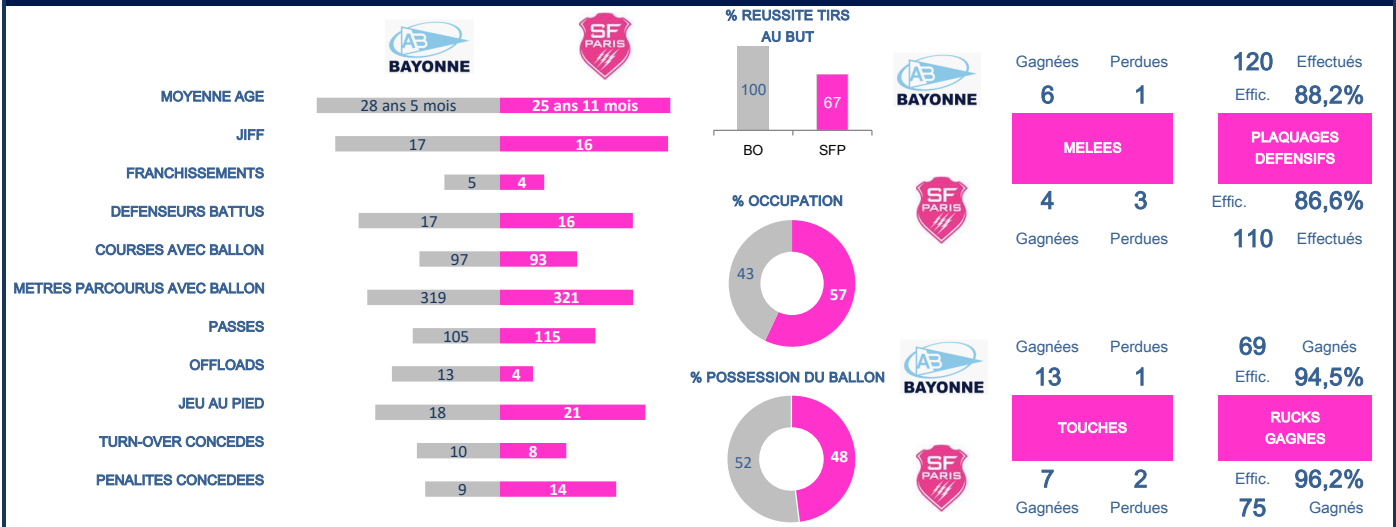

#AB - SFPARIS

28

17

> Plaquages Défensifs		> Courses avec le ballon		> Mètres parcourus*		> Franchissements		> Défenseurs battus	
Y. MAESTRI	SFP 16 / 1	P. VAN LILL	BO 13	K. HAMD AOUI	SFP 69	A. LAPEGUE	SFP 2	A. LAPEGUE	SFP 3
B. HEGUY	BO 14 / 1	J. MONRIBOT	BO 11	L. ETIEN	SFP 62	A. BURBAN	SFP 1	L. ETIEN	SFP 3
P. GABRILLAGUES	SFP 13 / 0	P. ALO-EMILE	SFP 10	J. TISSERON	BO 52	A. DUHAU	BO 1	J. TISSERON	BO 3
J. MONRIBOT	BO 11 / 1	M. LUAMANU	BO 10	P. MUSCARDITZ	BO 47	R. BARTHELEMY	BO 1	P. MUSCARDITZ	BO 3
P. VAN LILL	BO 9 / 0	K. HAMD AOUI	SFP 8	A. DUHAU	BO 37	M. LUAMANU	BO 1	R. BARTHELEMY	BO 3