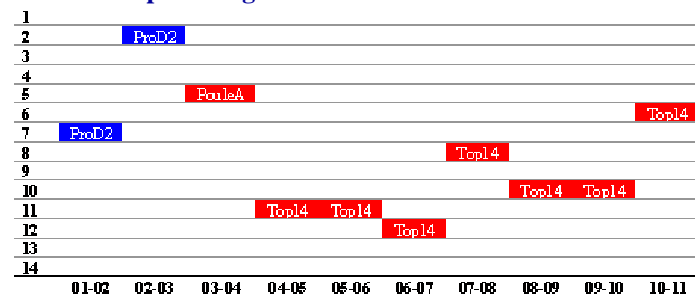

Palmarès : Vice-champion TOP 14 en 2011 Champion de PRO D2 en 2003.

Saison 2010-2011, le MHR créa la surprise du début de Championnat pour avoir tenu le haut du classement pendant toute sa première partie. Les Montpelliérains atteignent finalement les phases finales de TOP 14 Orange suite à une belle sixième place. Le parcours en phase finale est à la hauteur de ce que Montpellier a fait durant toute la saison. Les méditerranéens éliminent successivement le Castres Olympique (18 à 17) en match de barrage à l'extérieur, puis le Racing Métro 92 (26 à 25) en demi-finale sur terrain neutre à Marseille. Lors de la finale au Stade de France, le MHR tient le score pendant une mi-temps. Finalement, face au rouleau compresseur toulousain, le MHR cède peu à peu du terrain en seconde mi-temps. Au coup de sifflet final, le score de 15 à 10 sacre les « rouge et noir » pour la 18ème fois. Montpellier restera l'équipe surprise de cette édition 2010-2011 du TOP 14.

Joueurs clés : Douze joueurs internationaux absents pour cause de Coupe du Monde 2011: Amorosino Lucas, Butos-Moyano Martin, Fernandez Santiago, Figallo Juan (Argentine), Nagusa Timoci, Matadigio Sakiusa (Fidji), Gorgodze Mamuka et Shvelidze Goderdzi (Georgie), Ouedraogo Fulgence, Trinh-Duc François (France), Conrad Marais (Namibie).

Entraîneurs : Fabien Galthié, Eric Béchu et Didier Bès.

Classement phase régulière des dix dernières années

Pink is beautiful, Par **Pierre-Jean PASCAL**

LE MOT DU PRÉSIDENT

Merci à toutes et à tous !

Cette « Journée des Retrouvailles » avait pourtant plutôt mal commencé, car pour suivre la rencontre de nos Stadistes préférés, nos Amis présents au restaurant « l'Olivier » ont dû se rabattre sur leur portable ou leur iPhone pour se tenir au courant de l'évolution du score, un ennui technique indépendant de notre volonté, suivant la formule consacrée, nous privant de la retransmission télévisée. Malgré cela la bonne humeur fut de mise et l'assistance se vengea sur les toulonnais en soutenant fortement nos amis auvergnats dans leur conquête de Mayol.

Marc Pallain, Président de la SAS Paris Ovale Invest pour les Socios du Stade Français Paris nous fit l'amitié de venir nous faire un petit bonjour, ce dont nous le remercions vivement.

Un grand merci également à Nathalie et Franck Lemann du « Virage des Dieux » qui nous ont fait le grand plaisir de nous rejoindre pour ce moment de convivialité.

Le cocktail proprement dit se déroula dans une ambiance très chaleureuse, nos membres fort nombreux ayant beaucoup de plaisir à se retrouver. Le livre d'or que nous comptons remettre à Max se remplit de plus en plus, je ne perds pas espoir que nous puissions lui remettre lors de l'une de nos prochaines manifestations.