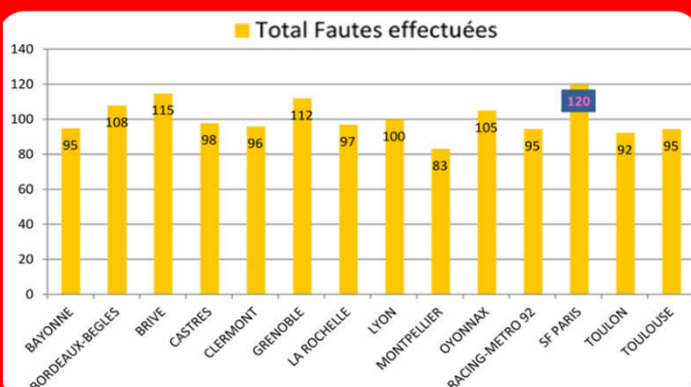

Le Stade, une équipe très pénalisée, mais avec un nombre relativement faible de cartons jaunes.