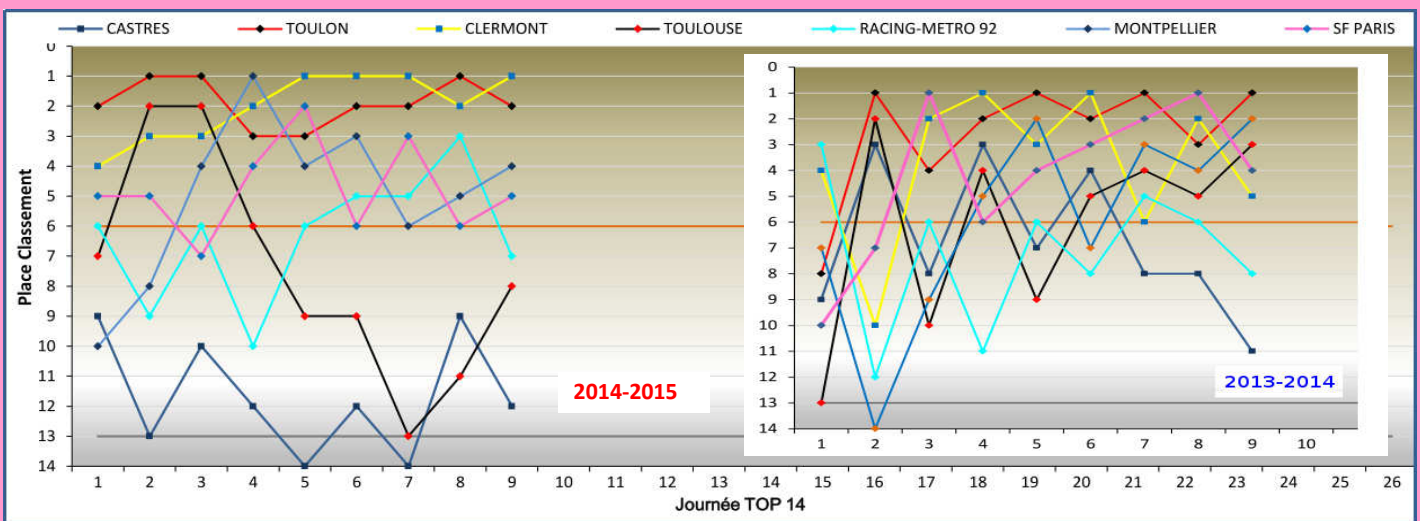

Le point en chiffres après neuf journées de Top 14. Après chaque journée, retrouvez les statistiques complètes sur notre site amistade-paris.fr et sur notre page facebook LesAmisduStadeFrançaisParis.
Par **Jean-René Hulot**

	BAYONNE	BORDEAUX-BEGLES	BRIVE	CASTRES	CLERMONT	GRENOBLE	LA ROCHELLE	LYON	MONTPELLIER	OYONNAX	RACING-METRO 92	SF PARIS	TOULON	TOULOUSE
BAYONNE	-	-	23-6	-	-	-	-	-	10-15	38-12	-	-	15-29	35-19
BORDEAUX-BEGLES	-	-	-	59-7	51-21	-	-	18-9	27-21	-	30-21	-	-	-
BRIVE	-	34-24	-	-	6-21	-	37-15	-	-	-	-	-	13-53	26-19
CASTRES	30-6	-	-	-	-	51-10	-	-	-	27-18	-	22-25	-	-
CLERMONT	-	-	-	-	-	30-26	30-10	43-12	20-21	-	32-6	-	-	-
GRENOBLE	24-15	37-23	26-25	-	-	-	30-12	-	-	-	27-25	-	-	-
LA ROCHELLE	-	26-29	-	41-16	-	-	-	29-10	-	-	-	-	-	37-25
LYON	24-19	-	24-6	28-18	-	-	-	-	-	26-23	-	-	-	-
MONTPELLIER	-	-	-	43-10	-	20-17	-	-	-	25-9	16-19	23-3	-	-
OYONNAX	-	-	-	-	8-19	40-27	-	-	-	-	-	33-6	18-21	-
RACING-METRO 92	-	-	46-32	-	-	-	-	28-11	-	-	-	-	17-10	27-16
SF PARIS	34-29	-	-	-	-	-	43-10	23-20	-	-	23-19	-	-	-
TOULON	-	18-13	-	-	-	-	60-19	-	40-17	-	-	24-28	-	-
TOULOUSE	-	-	-	35-6	9-13	-	-	-	-	20-19	-	22-10	21-10	-

Le Stade, une des équipes les plus jeunes du Top 14 saison 2014-2015, avec une moyenne de joueurs JIFF parmi les plus élevées.