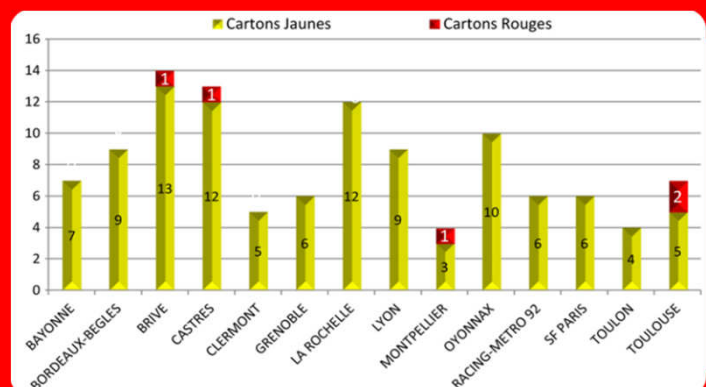

Le Stade, une équipe très pénalisée, mais avec un nombre relativement faible de cartons jaunes.