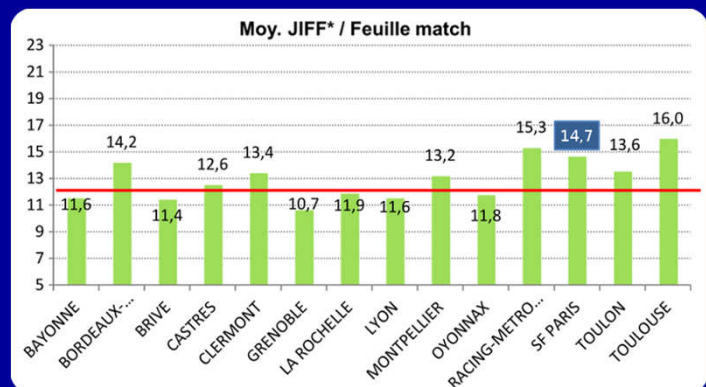

Le point en chiffres après neuf journées de Top 14. Après chaque journée, retrouvez les statistiques complètes sur notre site amistade-paris.fr et sur notre page facebook LesAmisduStadeFrançaisParis.
Par **Jean-René Hulot**

	BAYONNE	BORDEAUX-BEGLES	BRIVE	CASTRES	CLERMONT	GRENOBLE	LA ROCHELLE	LYON	MONTPELLIER	OYONNAX	RACING-METRO 92	SF PARIS	TOULON	TOULOUSE
BAYONNE	-	-	23-6	-	-	-	-	-	10-15	38-12	-	-	15-29	35-19
BORDEAUX-BEGLES	-	-	-	59-7	51-21	-	-	18-9	27-21	-	30-21	-	-	-
BRIVE	-	34-24	-	-	6-21	-	37-15	-	-	-	-	-	13-53	26-19
CASTRES	30-6	-	-	-	-	51-10	-	-	-	27-18	-	22-25	-	-
CLERMONT	-	-	-	-	-	30-26	30-10	43-12	20-21	-	32-6	-	-	-
GRENOBLE	24-15	37-23	26-25	-	-	-	30-12	-	-	-	27-25	-	-	-
LA ROCHELLE	-	26-29	-	41-16	-	-	-	29-10	-	-	-	-	-	37-25
LYON	24-19	-	24-6	28-18	-	-	-	-	-	26-23	-	-	-	-
MONTPELLIER	-	-	-	43-10	-	20-17	-	-	-	25-9	16-19	23-3	-	-
OYONNAX	-	-	-	-	8-19	40-27	-	-	-	-	-	33-6	18-21	-
RACING-METRO 92	-	-	46-32	-	-	-	-	28-11	-	-	-	-	17-10	27-16
SF PARIS	34-29	-	-	-	-	-	43-10	23-20	-	-	23-19	-	-	-
TOULON	-	18-13	-	-	-	-	60-19	-	40-17	-	-	24-28	-	-
TOULOUSE	-	-	-	35-6	9-13	-	-	-	-	20-19	-	22-10	21-10	-

Le Stade, une des équipes les plus jeunes du Top 14 saison 2014-2015, avec une moyenne de joueurs JIFF parmi les plus élevées.