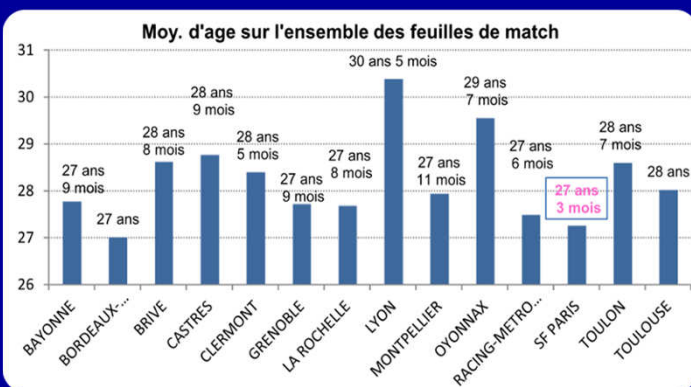

Le point en chiffres après neuf journées de Top 14. Après chaque journée, retrouvez les statistiques complètes sur notre site amistade-paris.fr et sur notre page facebook LesAmisduStadeFrançaisParis.
Par **Jean-René Hulot**

	BAYONNE	BORDEAUX-BEGLES	BRIVE	CASTRES	CLERMONT	GRENOBLE	LA ROCHELLE	LYON	MONTPELLIER	OYONNAX	RACING-METRO 92	SF PARIS	TOULON	TOULOUSE
BAYONNE	-	-	23-6	-	-	-	-	-	10-15	38-12	-	-	15-29	35-19
BORDEAUX-BEGLES	-	-	-	59-7	51-21	-	-	18-9	27-21	-	30-21	-	-	-
BRIVE	-	34-24	-	-	6-21	-	37-15	-	-	-	-	-	13-53	26-19
CASTRES	30-6	-	-	-	-	51-10	-	-	-	27-18	-	22-25	-	-
CLERMONT	-	-	-	-	-	30-26	30-10	43-12	20-21	-	32-6	-	-	-
GRENOBLE	24-15	37-23	26-25	-	-	-	30-12	-	-	-	27-25	-	-	-
LA ROCHELLE	-	26-29	-	41-16	-	-	-	29-10	-	-	-	-	-	37-25
LYON	24-19	-	24-6	28-18	-	-	-	-	-	26-23	-	-	-	-
MONTPELLIER	-	-	-	43-10	-	20-17	-	-	-	25-9	16-19	23-3	-	-
OYONNAX	-	-	-	-	8-19	40-27	-	-	-	-	-	33-6	18-21	-
RACING-METRO 92	-	-	46-32	-	-	-	-	28-11	-	-	-	-	17-10	27-16
SF PARIS	34-29	-	-	-	-	-	43-10	23-20	-	-	23-19	-	-	-
TOULON	-	18-13	-	-	-	-	60-19	-	40-17	-	-	24-28	-	-
TOULOUSE	-	-	-	35-6	9-13	-	-	-	-	20-19	-	22-10	21-10	-

Le Stade, une des équipes les plus jeunes du Top 14 saison 2014-2015, avec une moyenne de joueurs JIFF parmi les plus élevées.