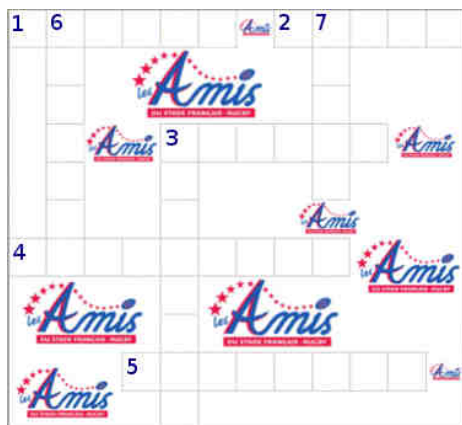

SPÉCIAL « STADES DE TOP 14 »