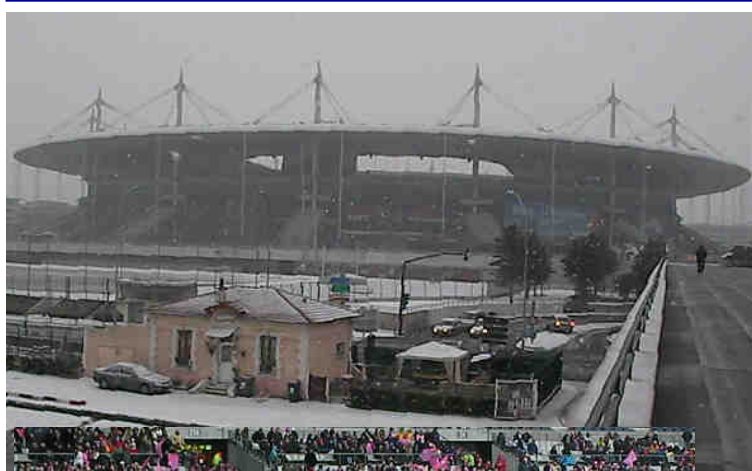

OÙ ÉTIEZ-VOUS LE 9 JANVIER 2010 ?

Pas dans quel endroit ce serait trop simple... mais pour assister à quel match ?

La veille le vendredi, le réveil avait été glacial sur le sud de l'Île-de-France, là où il avait beaucoup neigé, avec un minimum de -20,6°C à Brétigny-sur-Orge (record de 1985 battu !!). Le samedi jour de la rencontre, il avait un peu neigé, mais surtout il y avait des congères jusqu'à 1,70m dans le sud des Yvelines !

Cet après-midi là les spectateurs courageux s'étaient donnés rendez-vous pour assister à la victoire du Stade par 25 à 15 lors de cette 18ème journée. Grandeur et décadence l'équipe que rencontrait le Stade est aujourd'hui en Pro D2.

Il s'agit du Biarritz Olympique