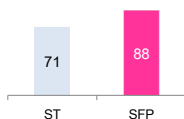

Stadium

STADE TOULOUSAIN 28 - 29 STADE FRANCAIS PARIS

% OCCUPATION

% POSSESSION DU BALLON

% REUSSITE TIRS AU BUT

MELEES		TOUCHES	
Gagnées	Perdus	Gagnées	Perdus
2	0	18	3
3	3	7	3
Gagnées	Perdus	Gagnées	Perdus

MOYENNE AGE

JIFF Feuille Match

FRANCHISSEMENTS

DEFENSEURS BATTUS

COURSES AVEC BALLON

METRES PARCOURUS AVEC BALLON

PASSES

OFFLOADS