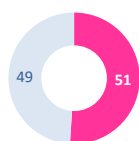

Stadium

STADE TOULOUSAIN 28 - 29 STADE FRANCAIS PARIS

% OCCUPATION

% POSSESSION DU BALLON

% REUSSITE TIRS AU BUT

MELEES		TOUCHES	
Gagnées	Perdus	Gagnées	Perdus
2	0	18	3
3	3	7	3
Gagnées	Perdus	Gagnées	Perdus

MOYENNE AGE

JIFF Feuille Match

FRANCHISSEMENTS

DEFENSEURS BATTUS

COURSES AVEC BALLON

METRES PARCOURUS AVEC BALLON

PASSES

OFFLOADS