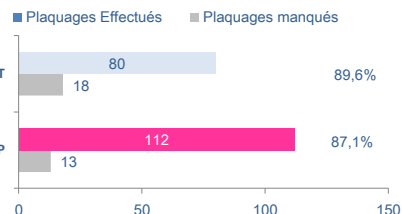

Stadium

STADE TOULOUSAIN 28 - 29 STADE FRANCAIS PARIS

% OCCUPATION

% POSSESSION DU BALLON

% REUSSITE TIRS AU BUT

MELEES		TOUCHES	
Gagnées	Perdus	Gagnées	Perdus
2	0	18	3
3	3	7	3
Gagnées	Perdus	Gagnées	Perdus

MOYENNE AGE

JIFF Feuille Match

FRANCHISSEMENTS

DEFENSEURS BATTUS

COURSES AVEC BALLON

METRES PARCOURUS AVEC BALLON

PASSES

OFFLOADS

JEU AU PIED

TURN-OVER CONCEDES

PENALITES CONCEDEES

PLAQUAGES DEFENSIFS

RUCKS

> Courses avec le ballon

Nom	Equipe	Nombre
M. MEDARD	ST	15
N. LAUMAPE	SFP	10
Ro. ARNOLD	ST	9
W. NAYACALEVU	SFP	9
B. GERMAIN	ST	8
S. TOLOFUA	ST	8
K. HAMDAROU	SFP	8
A. LAPEGUE	SFP	8

> Mètres parcourus*

Nom	Equipe	Nombre
M. MEDARD	ST	107
W. NAYACALEVU	SFP	41
L. ETIEN	SFP	38
A. LAPEGUE	SFP	36
S. NAIVALU	SFP	35
N. EPEE	ST	34
A. COVILLE	SFP	34
K. HAMDAROU	SFP	33

> Franchisements

Nom	Equipe	Nombre
L. ETIEN	SFP	2
M. LEBEL	ST	1
S. MACALOU	SFP	1