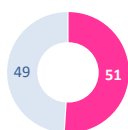

Remplacants

<p>16 L. PANIS</p> <p>17 ◀ 54 C. CASTETS</p> <p>18 ◀ 46 P. GABRILLAGUES</p> <p>19 ◀ 46 S. MACALOU</p>	<p>20 W. PERCILLIER</p> <p>21 ◀ 61 J. SEGONDS</p> <p>22 ◀ 64 L. ETIEN</p> <p>23 ◀ 46 P. ALO-EMILE</p>
---	---

Stadium

STADE TOULOUSAIN 28 - 29 STADE FRANCAIS PARIS

% OCCUPATION

% POSSESSION DU BALLON

% REUSSITE TIRS AU BUT

MELEES		TOUCHES	
Gagnées	Perdus	Gagnées	Perdus
2	0	18	3
3	3	7	3
Gagnées	Perdus	Gagnées	Perdus