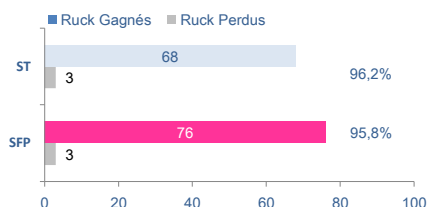

MOYENNE AGE

JIFF Feuille Match

FRANCHISSEMENTS

DEFENSEURS BATTUS

COURSES AVEC BALLON

METRES PARCOURUS AVEC BALLON

PASSES

OFFLOADS

JEU AU PIED

TURN-OVER CONCEDES

PENALITES CONCEDEES

PLAQUAGES DEFENSIFS

RUCKS

> Courses avec le ballon

Nom	Equipe	Nombre
M. MEDARD	ST	15
N. LAUMAPE	SFP	10
Ro. ARNOLD	ST	9
W. NAYACALEVU	SFP	9
B. GERMAIN	ST	8
S. TOLOFUA	ST	8
K. HAMDAROU	SFP	8
A. LAPEGUE	SFP	8

> Mètres parcourus*

Nom	Equipe	Nombre
M. MEDARD	ST	107
W. NAYACALEVU	SFP	41
L. ETIEN	SFP	38
A. LAPEGUE	SFP	36
S. NAIVALU	SFP	35
N. EPEE	ST	34
A. COVILLE	SFP	34
K. HAMDAROU	SFP	33

> Franchisements

Nom	Equipe	Nombre
L. ETIEN	SFP	2
M. LEBEL	ST	1
S. MACALOU	SFP	1