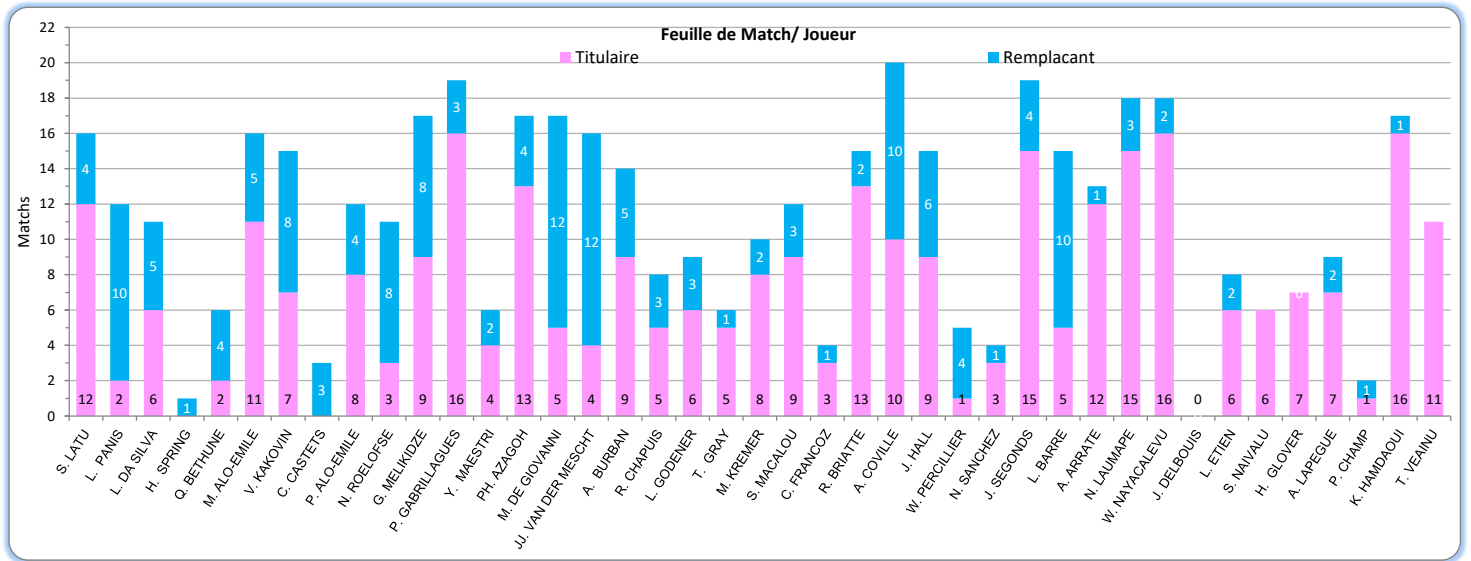

TOP 14 - SAISON 2021-2022 - SF PARIS - CLASSEMENTS J20

> Temps de Jeu (min.)

1	W. NAYACALEVU	1259	+80
2	K. HAMDAROU	1256	+80
3	P. GABRILLAGUES	1225	+80
4	N. LAUMAPE	1217	+80
5	J. SEGONDS	1160	
6	R. BRIATTE	1001	+65
7	PH. AZAGOH	948	+65
8	S. LATU	916	+26
9	A. COVILLE	897	+80
10	T. VEANU	826	
11	S. MACALOU	807	+80
12	A. ARRATE	802	
13	M. ALO-EMILE	716	+51
14	G. MELIKIDZE	708	+47
15	M. KREMER	623	+80
16	J. HALL	622	
17	V. KAKOVIN	618	+29
18	A. LAPEGUE	605	
19	A. BURBAN	604	+15
20	L. BARRE	578	

> Feuilles de Match (Joués*, Tit., Remp.)

1	A. COVILLE	20	10	10
2	P. GABRILLAGUES	19	16	3
3	J. SEGONDS	19	15	4
-	N. LAUMAPE	18	15	3
5	K. HAMDAROU	17	16	1
-	W. NAYACALEVU	17	16	2
7	PH. AZAGOH	17	13	4
8	G. MELIKIDZE	17	9	8
9	S. LATU	16	12	4
10	M. ALO-EMILE	16	11	5
11	M. DE GIOVANNI	16	5	12
12	JJ. VAN DER MESCHT	16	4	12
13	R. BRIATTE	15	13	2
14	V. KAKOVIN	15	7	8
15	J. HALL	14	9	6
-	A. BURBAN	14	9	5
17	A. ARRATE	13	12	1
18	S. MACALOU	12	9	3
19	P. ALO-EMILE	12	8	4
20	L. BARRE	12	5	10

*: Avec entrée en jeu

> Feuille de Match et Temps de Jeu / Joueur