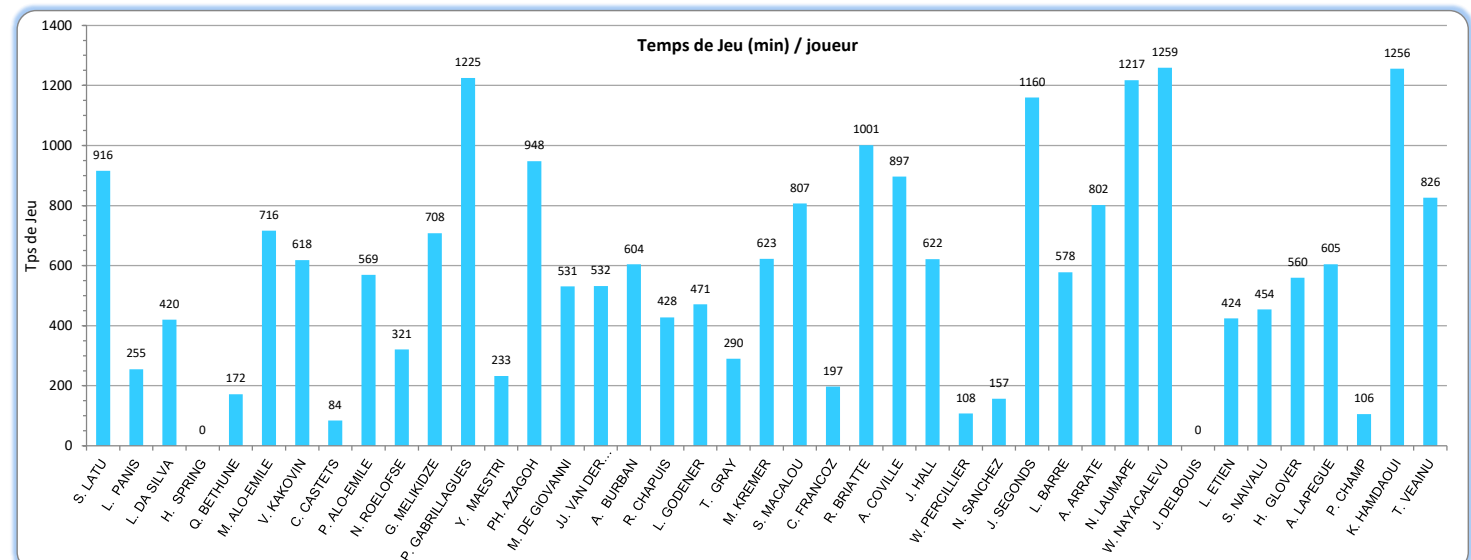

> Temps de jeu / Joueur