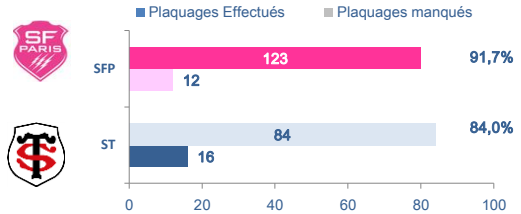

% POSSESSION DU BALLON

% REUSSITE TIRS AU BUT

MOYENNE AGE

JIFF Feuille Match

FRANCHISSEMENTS

DEFENSEURS BATTUS

COURSES AVEC BALLON

METRES PARCOURUS AVEC BALLON

PASSES

OFFLOADS

JEU AU PIED

TURN-OVER CONCEDES

PENALITES CONCEDEES

PLAQUAGES DEFENSIFS

RUCKS

> Courses avec le ballon

J. MALLIA	ST	17
E. MEAFOU	ST	14
S. GUITOUNE	ST	10
Ro. ARNOLD	ST	9
W. NAYACALEVU	SFP	9
K. HAMD AOUI	SFP	8
M. KREMER	SFP	8
M. PAGE-RELO	ST	6

> Mètres parcourus*

J. MALLIA	ST	147
K. HAMD AOUI	SFP	83
W. NAYACALEVU	SFP	74
Z. HOLMES	ST	64
L. ETIEN	SFP	52
A. COVILLE	SFP	44
E. MEAFOU	ST	41
M. PAGE-RELO	ST	31