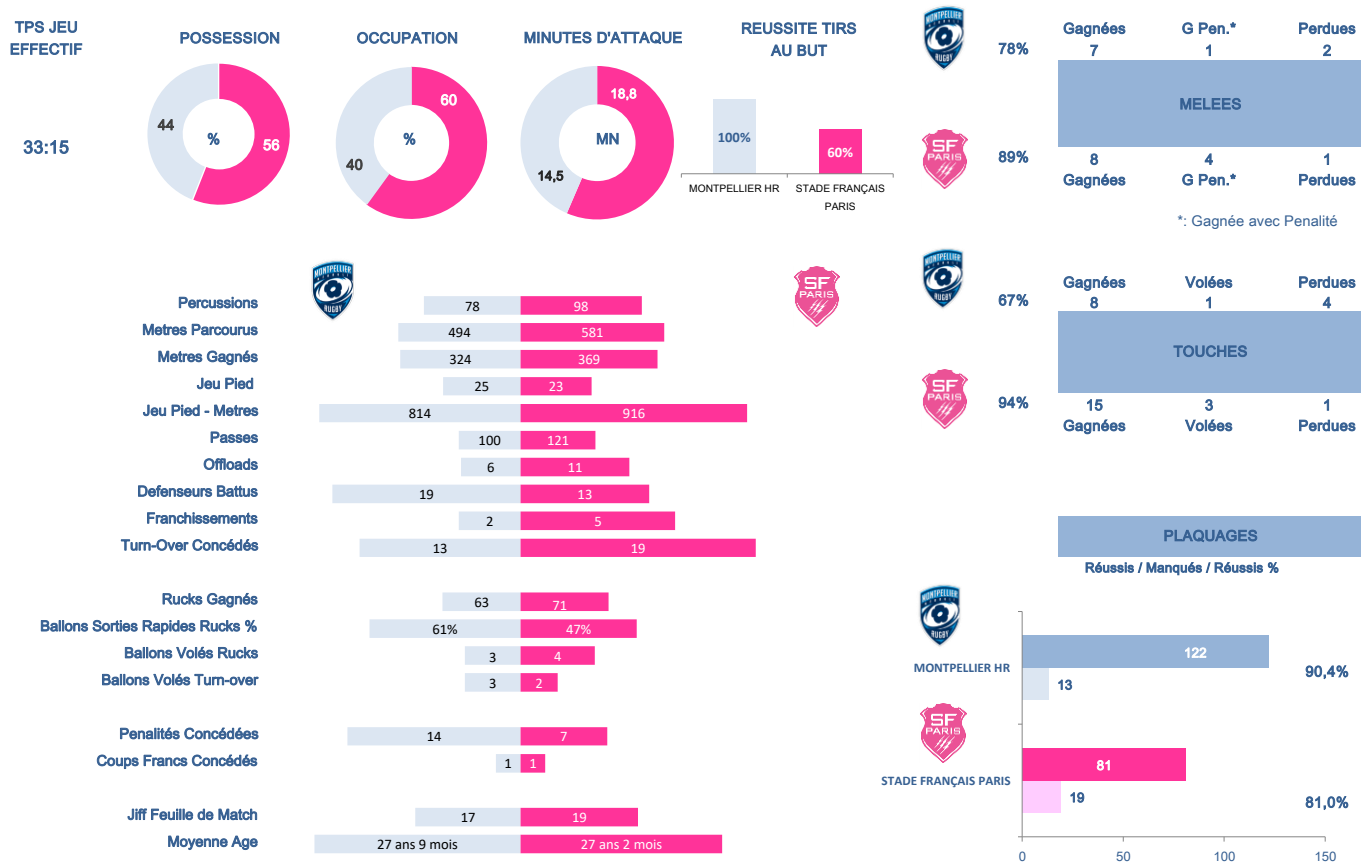

> Statistiques Match

> Statistiques Joueurs

<p>&gt; Percussions</p> <p>A. BECOGNEE MHR 9</p> <p>K. HAMDIOU SFP 8</p> <p>A. VINCENT MHR 8</p> <p>L. CARBONEL MHR 8</p> <p>P. ALO-EMILE SFP 8</p> <p>C. DOUMENC MHR 7</p>	<p>&gt; Mètres parcourus avec le Ballon</p> <p>P. DAKUWAQA SFP 135</p> <p>M. DAKUWAQA MHR 71</p> <p>J. MARCHANT SFP 63</p> <p>C. DOUMENC MHR 60</p> <p>A. VINCENT MHR 55</p> <p>K. HAMDIOU SFP 53</p>	<p>&gt; Franchissements</p> <p>P. DAKUWAQA SFP 2</p> <p>C. DOUMENC MHR 1</p> <p>F. VERHAEGHE MHR 1</p> <p>J. MARCHANT SFP 1</p> <p>B. WEBER SFP 1</p> <p>L. PEYRESBLANQUES SFP 1</p>	<p>&gt; Défenseurs battus</p> <p>C. DOUMENC MHR 4</p> <p>L. ETIEN SFP 4</p> <p>A. BOUTHIER MHR 3</p> <p>P. DAKUWAQA SFP 3</p> <p>J. MARCHANT SFP 3</p> <p>M. DAKUWAQA MHR 3</p>
<p>&gt;Plaquages effectués</p> <p>C. REINACH MHR 13 / 0 - 100%</p> <p>P. BOUDEHENT SFP 12 / 1 - 92%</p> <p>N. VAN RENSBURG MHR 12 / 0 - 100%</p> <p>P. WILLEMSE MHR 10 / 0 - 100%</p> <p>B. ERDOCIO MHR 9 / 0 - 100%</p> <p>M. DAKUWAQA MHR 8 / 2 - 80%</p> <p>T. DUGUID MHR 8 / 0 - 100%</p> <p>J. MARCHANT SFP 7 / 1 - 88%</p>	<p>&gt; Ballons récupérés</p> <p>C. REINACH MHR 3</p> <p>S. MACALOU SFP 2</p> <p>M. HIRIGOYEN SFP 1</p> <p>F. VERHAEGHE MHR 1</p> <p>P. DAKUWAQA SFP 1</p> <p>A. VINCENT MHR 1</p> <p>J. SERFONTEIN MHR 1</p> <p>R. CHAPIUS SFP 1</p>	<p>&gt; Ballons perdus / Turn-over</p> <p>C. REINACH MHR 4</p> <p>M. HIRIGOYEN SFP 3</p> <p>P. DAKUWAQA SFP 3</p> <p>PH. AZAGOH SFP 3</p> <p>K. HAMDIOU SFP 2</p> <p>B. WEBER SFP 2</p> <p>S. MACALOU SFP 2</p> <p>C. DOUMENC MHR 1</p>	<p>&gt; Pénalités Concédées</p> <p>C. CASTETS SFP 3</p> <p>P. DAKUWAQA SFP 2</p> <p>A. VINCENT MHR 2</p> <p>P. ALO-EMILE SFP 2</p> <p>L. MACHARASHVILI MHR 2</p> <p>C. TOLOFUA MHR 2</p> <p>T. LAMOSITELE MHR 1</p> <p>C. DOUMENC MHR 1</p>