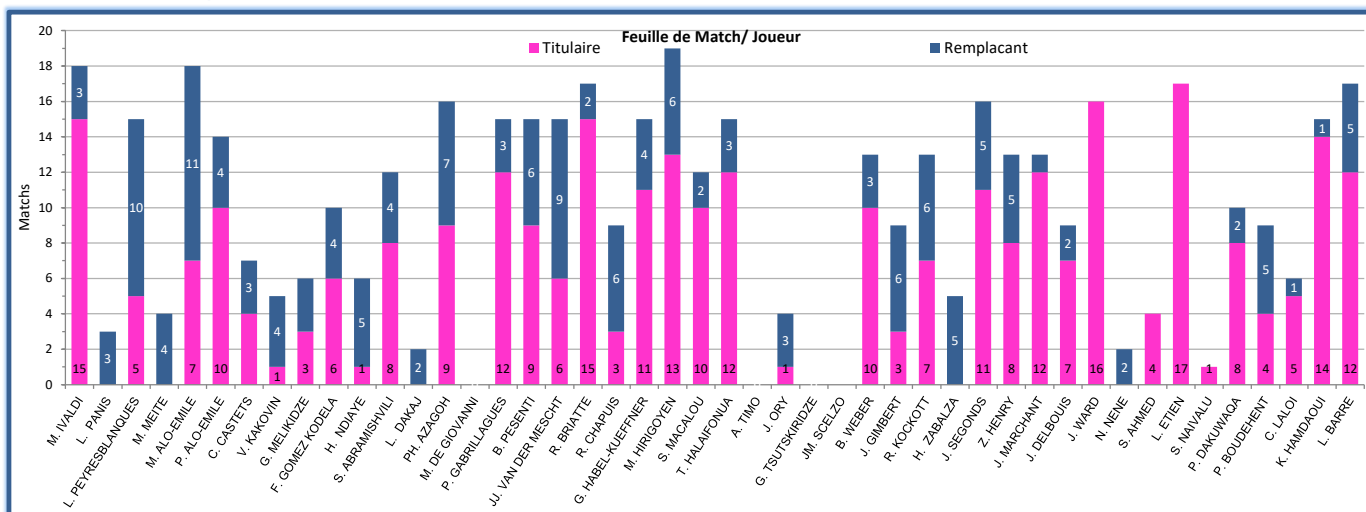

TOP 14 - SAISON 2023-2024 - SF PARIS - CLASSEMENTS J20

> Temps de Jeu (min.)

1	L. ETIEN	1249	+80
	J. WARD	1224	
	R. BRIATTE	1170	
4	M. HIRIGOYEN	1110	+26
5	K. HAMDAOUI	1101	+80
6	L. BARRE	1077	+12
7	T. HALAIFONUA	994	+26
	M. IVALDI	982	
9	J. MARCHANT	962	+80
10	P. GABRILLAGUES	928	+26
11	J. SEGONDS	859	+80
12	S. MACALOU	793	+70
	Z. HENRY	758	
14	P. ALO-EMILE	749	+70
15	B. WEBER	737	+80
16	PH. AZAGOH	727	+54
17	G. HABEL-KUEFFNER	720	+63
18	M. ALO-EMILE	671	+26
	R. KOCKOTT	656	
20	B. PESENTI	645	+54

> Feuilles de Match (Joués*, Tit., Remp.)

1	M. HIRIGOYEN	19	13	6
2	M. IVALDI	18	15	3
3	M. ALO-EMILE	18	7	11
4	L. ETIEN	17	17	0
5	R. BRIATTE	17	15	2
6	L. BARRE	17	12	5
7	J. WARD	16	16	0
8	J. SEGONDS	16	11	5
9	PH. AZAGOH	16	9	7
10	K. HAMDAOUI	15	14	1
11	T. HALAIFONUA	15	12	3
-	P. GABRILLAGUES	15	12	3
13	G. HABEL-KUEFFNER	15	11	4
14	B. PESENTI	15	9	6
15	JJ. VAN DER MESCHT	15	6	9
16	L. PEYRESBLANQUES	15	5	10
17	P. ALO-EMILE	14	10	4
18	J. MARCHANT	13	12	1
19	B. WEBER	13	10	3
20	Z. HENRY	13	8	5

*: Avec entrée en jeu

> Feuille de Match et Temps de Jeu / Joueur