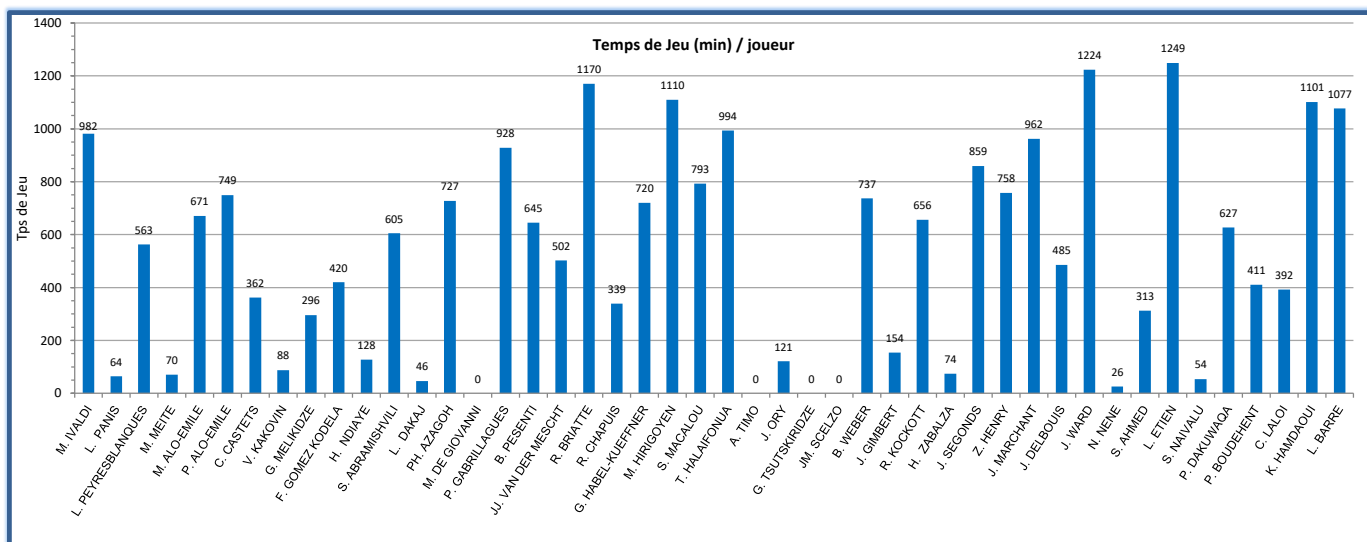

> Temps de jeu / Joueur