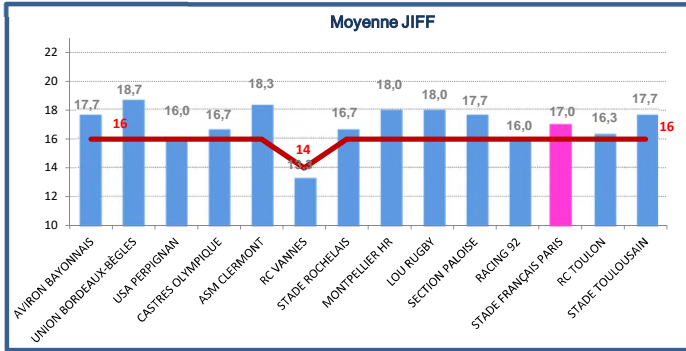

> Les JIFF