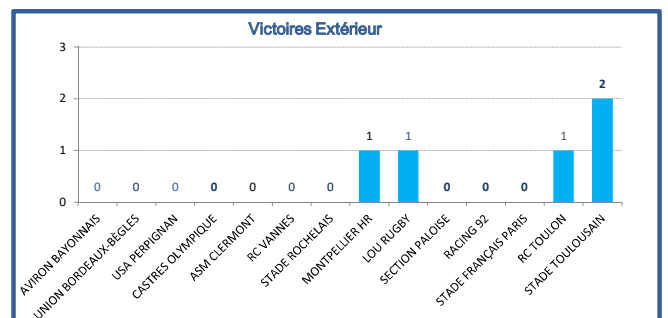

> Classement Extérieur

Equipe	Pts	Mat	G	N	P	+	-
1 STADE TOULOUSAIN	9	2	2	0	0	63	29
2 RC TOULON	5	2	1	0	1	29	29
3 MONTPELLIER HR	4	1	1	0	0	26	7
4 LOU RUGBY	4	2	1	0	1	46	52
5 UNION BORDEAUX-BÈGLES	1	1	0	0	1	26	28
6 CASTRES OLYMPIQUE	1	1	0	0	1	28	30
7 RC VANNES	1	1	0	0	1	31	34
8 USA PERPIGNAN	1	2	0	0	2	31	48
9 RACING 92	1	2	0	0	2	62	83
10 STADE ROCHELAIS	0	1	0	0	1	27	35
11 ASM CLERMONT	0	1	0	0	1	20	33
12 STADE FRANÇAIS PARIS	0	1	0	0	1	26	46
13 AVIRON BAYONNAIS	0	2	0	0	2	39	77
14 SECTION PALOISE	0	2	0	0	2	32	88