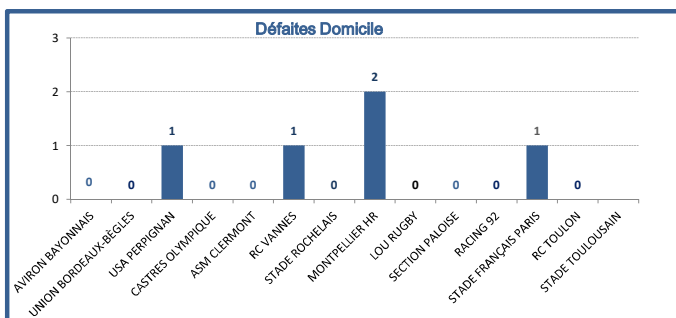

> Classement Extérieur

Equipe	Pts	Mat	G	N	P	+	-
1 STADE TOULOUSAIN	9	2	2	0	0	63	29
2 RC TOULON	5	2	1	0	1	29	29
3 MONTPELLIER HR	4	1	1	0	0	26	7
4 LOU RUGBY	4	2	1	0	1	46	52
5 UNION BORDEAUX-BÈGLES	1	1	0	0	1	26	28
6 CASTRES OLYMPIQUE	1	1	0	0	1	28	30
7 RC VANNES	1	1	0	0	1	31	34
8 USA PERPIGNAN	1	2	0	0	2	31	48
9 RACING 92	1	2	0	0	2	62	83
10 STADE ROCHELAIS	0	1	0	0	1	27	35
11 ASM CLERMONT	0	1	0	0	1	20	33
12 STADE FRANÇAIS PARIS	0	1	0	0	1	26	46
13 AVIRON BAYONNAIS	0	2	0	0	2	39	77
14 SECTION PALOISE	0	2	0	0	2	32	88