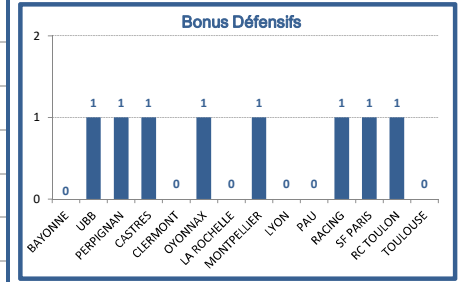

Classements, Bonus, JIFF, Moyenne Age

> Classement Général

> Les Bonus

	Equipe	Pts	J	G	N	P	BO	BD	+	-	Dif
1	STADE TOULOUSAIN	13	3	3	0	0	1	0	98	56	+42
2	UNION BORDEAUX-BÈGLES	10	3	2	0	1	1	1	124	88	+36
3	ASM CLERMONT	10	3	2	0	1	2	0	85	50	+35
4	CASTRES OLYMPIQUE	10	3	2	0	1	1	1	86	70	+16
5	STADE ROCHELAIS	9	3	2	0	1	1	0	95	75	+20
6	RC TOULON	9	3	2	0	1	0	1	59	57	+2
7	LOU RUGBY	8	3	2	0	1	0	0	74	78	-4
8	MONTPELLIER HR	5	3	1	0	2	0	1	59	53	+6
9	RACING 92	5	3	1	0	2	0	1	95	103	-8
10	RC VANNES	5	3	1	0	2	0	1	79	97	-18
11	STADE FRANÇAIS PARIS	5	3	1	0	2	0	1	70	91	-21
12	SECTION PALOISE	5	3	1	0	2	1	0	83	117	-34
13	AVIRON BAYONNAIS	4	3	1	0	2	0	0	60	96	-36
14	USA PERPIGNAN	1	3	0	0	3	0	1	38	74	-36

Qualification 1/2 Finale
Barrages
Barrage PRO D2
Descente en PRO D2

> Evolution Top 6

> Evolution Top Down

> Classement Domicile

Equipe	Pts	Mat	G	N	P	+	-
1 ASM CLERMONT	10	2	2	0	0	65	17
2 UNION BORDEAUX-BÈGLES	9	2	2	0	0	98	60
3 STADE ROCHELAIS	9	2	2	0	0	68	40
4 CASTRES OLYMPIQUE	9	2	2	0	0	58	40
5 SECTION PALOISE	5	1	1	0	0	51	29
6 STADE FRANÇAIS PARIS	5	2	1	0	1	44	45
7 RACING 92	4	1	1	0	0	33	20
8 STADE TOULOUSAIN	4	1	1	0	0	35	27
9 AVIRON BAYONNAIS	4	1	1	0	0	21	19
10 LOU RUGBY	4	1	1	0	0	28	26
11 RC TOULON	4	1	1	0	0	30	28
12 RC VANNES	4	2	1	0	1	48	63
13 MONTPELLIER HR	1	2	0	0	2	33	46
14 USA PERPIGNAN	0	1	0	0	1	7	26