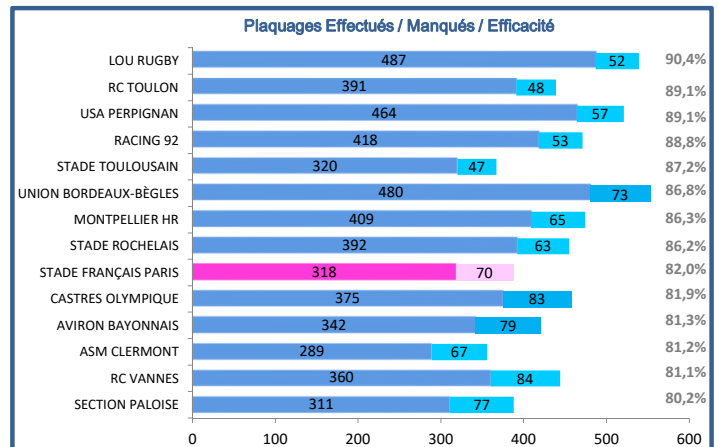

Défenseurs Battus Concédés			
		Total	Moy.
1	STADE TOULOUSAIN	47	15,7
2	RC TOULON	48	16,0
3	LOU RUGBY	52	17,3
4	RACING 92	53	17,7
5	USA PERPIGNAN	57	19,0
6	STADE ROCHELAIS	63	21,0
7	MONTPELLIER HR	65	21,7
8	ASM CLERMONT	67	22,3
9	STADE FRANÇAIS PARIS	70	23,3
10	UNION BORDEAUX-BÈGLES	73	24,3
11	SECTION PALOISE	77	25,7
12	AVIRON BAYONNAIS	79	26,3
13	CASTRES OLYMPIQUE	83	27,7
14	RC VANNES	84	28,0

Offloads Concédés			
		Total	Moy.
1	STADE ROCHELAIS	22	7,3
2	STADE TOULOUSAIN	24	8,0
3	RC TOULON	28	9,3
-	MONTPELLIER HR	28	9,3
-	UNION BORDEAUX-BÈGLES	28	9,3
6	USA PERPIGNAN	29	9,7
7	RC VANNES	31	10,3
8	SECTION PALOISE	32	10,7
9	ASM CLERMONT	35	11,7
10	STADE FRANÇAIS PARIS	37	12,3
11	LOU RUGBY	42	14,0
12	AVIRON BAYONNAIS	43	14,3
13	CASTRES OLYMPIQUE	45	15,0
14	RACING 92	47	15,7

Plaquages Effectués				
	Réussis	Manqués	Efficacité	
1	LOU RUGBY	487	52	90,4%
2	UNION BORDEAUX-BÈGLES	480	73	86,8%
-	USA PERPIGNAN	464	57	89,1%
4	RACING 92	418	53	88,7%
5	MONTPELLIER HR	409	65	86,3%
6	STADE ROCHELAIS	392	63	86,2%
7	RC TOULON	391	48	89,1%
8	CASTRES OLYMPIQUE	375	83	81,9%
9	RC VANNES	360	84	81,1%
10	AVIRON BAYONNAIS	342	79	81,2%
11	STADE TOULOUSAIN	320	47	87,2%
12	STADE FRANÇAIS PARIS	318	70	82,0%
13	SECTION PALOISE	311	77	80,2%
14	ASM CLERMONT	289	67	81,2%