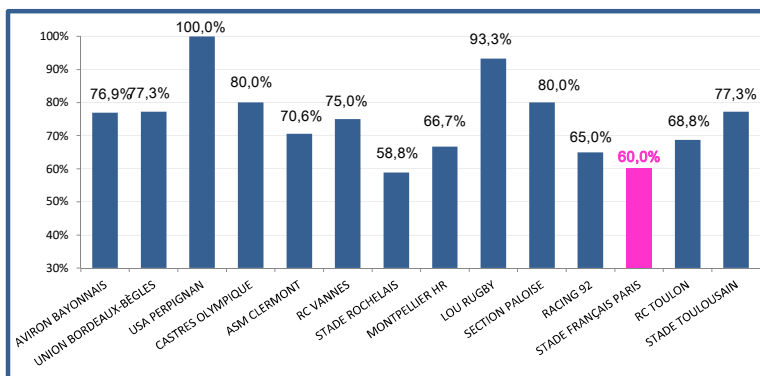

> La Réussite aux Tirs