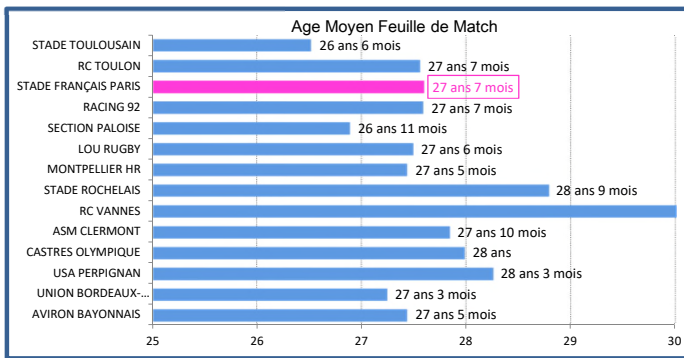

> Les JIFF

\*: Règles LNR : La moyenne est calculée sur 26 matchs de phase régulière + les matchs de phase finale

> Saison régulière - Classement JIFF - Moyenne - Ecart - Malus

Rang	Equipe	Moyenne	Ecart	Malus
1	UNION BORDEAUX-BÈGLES	18,7		8
2	ASM CLERMONT	18,33		7
3	MONTPELLIER HR	18,00		6
-	LOU RUGBY	18,00		6
5	AVIRON BAYONNAIS	17,66		5
-	SECTION PALOISE	17,66		5
-	STADE TOULOUSAIN	17,66		5
8	STADE FRANÇAIS PARIS	17,00		3
9	CASTRES OLYMPIQUE	16,66		2
-	STADE ROCHELAIS	16,66		2
11	RC TOULON	16,33		1
12	USA PERPIGNAN	16,00		0
-	RACING 92	16,00		0
14	RC VANNES	13,33	-2	6

Journées Top 14 et EDF: Le nombre de joueurs JIFF retenus avec le XV de France et France 7 durant cette journée est ajouté au nombre de JIFF réellement alignés sur la feuille de match en championnat avec un total max =23

> Moyenne d'age

Rang	Equipe	Age Moyen
1	STADE TOULOUSAIN	26 ans 6 mois
2	SECTION PALOISE	26 ans 11 mois
3	UNION BORDEAUX-BÈGLES	27 ans 3 mois
4	AVIRON BAYONNAIS	27 ans 5 mois
-	AVIRON BAYONNAIS	27 ans 5 mois
6	LOU RUGBY	27 ans 6 mois
7	RC TOULON	27 ans 7 mois
-	RACING 92	27 ans 7 mois
-	STADE FRANÇAIS PARIS	27 ans 7 mois
10	ASM CLERMONT	27 ans 10 mois
11	CASTRES OLYMPIQUE	28 ans
12	USA PERPIGNAN	28 ans 3 mois
13	STADE ROCHELAIS	28 ans 9 mois
14	RC VANNES	30 ans 4 mois