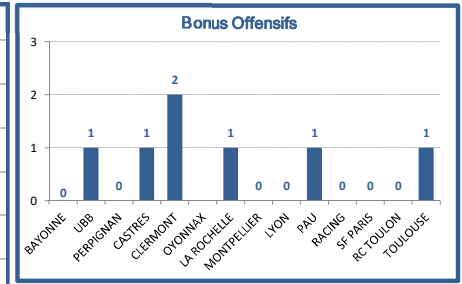

Classements, Bonus, JIFF, Moyenne Age

> Classement Général

> Les Bonus

	Equipe	Pts	J	G	N	P	BO	BD	+	-	Dif
1	STADE TOULOUSAIN	13	3	3	0	0	1	0	98	56	+42
2	UNION BORDEAUX-BÈGLES	10	3	2	0	1	1	1	124	88	+36
3	ASM CLERMONT	10	3	2	0	1	2	0	85	50	+35
4	CASTRES OLYMPIQUE	10	3	2	0	1	1	1	86	70	+16
5	STADE ROCHELAIS	9	3	2	0	1	1	0	95	75	+20
6	RC TOULON	9	3	2	0	1	0	1	59	57	+2
7	LOU RUGBY	8	3	2	0	1	0	0	74	78	-4
8	MONTPELLIER HR	5	3	1	0	2	0	1	59	53	+6
9	RACING 92	5	3	1	0	2	0	1	95	103	-8
10	RC VANNES	5	3	1	0	2	0	1	79	97	-18
11	STADE FRANÇAIS PARIS	5	3	1	0	2	0	1	70	91	-21
12	SECTION PALOISE	5	3	1	0	2	1	0	83	117	-34
13	AVIRON BAYONNAIS	4	3	1	0	2	0	0	60	96	-36
14	USA PERPIGNAN	1	3	0	0	3	0	1	38	74	-36

Qualification 1/2 Finale
Barrages
Barrage PRO D2
Descente en PRO D2

> Evolution Top 6

> Evolution Top Down

> Classement Domicile

Equipe	Pts	Mat	G	N	P	+	-
1 ASM CLERMONT	10	2	2	0	0	65	17
2 UNION BORDEAUX-BÈGLES	9	2	2	0	0	98	60
3 STADE ROCHELAIS	9	2	2	0	0	68	40
4 CASTRES OLYMPIQUE	9	2	2	0	0	58	40
5 SECTION PALOISE	5	1	1	0	0	51	29
6 STADE FRANÇAIS PARIS	5	2	1	0	1	44	45
7 RACING 92	4	1	1	0	0	33	20
8 STADE TOULOUSAIN	4	1	1	0	0	35	27
9 AVIRON BAYONNAIS	4	1	1	0	0	21	19
10 LOU RUGBY	4	1	1	0	0	28	26
11 RC TOULON	4	1	1	0	0	30	28
12 RC VANNES	4	2	1	0	1	48	63
13 MONTPELLIER HR	1	2	0	0	2	33	46
14 USA PERPIGNAN	0	1	0	0	1	7	26