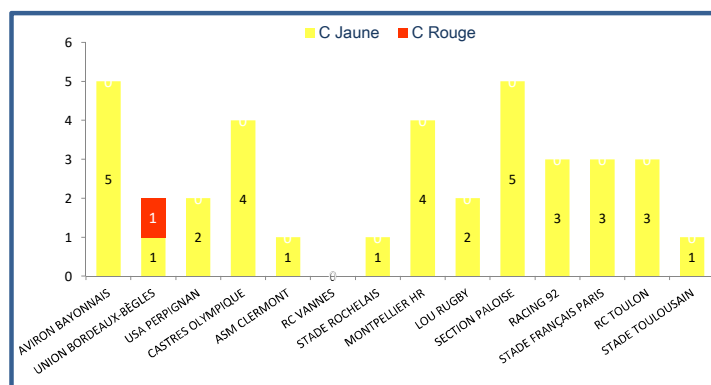

Discipline & Erreurs

Pénalités Concédées		
	Total	Moy.
1 RC VANNES	28	9,3
2 UNION BORDEAUX-BÈGLES	30	10,0
3 RACING 92	131	10,3
- ASM CLERMONT	31	10,3
5 STADE FRANÇAIS PARIS	32	10,7
6 AVIRON BAYONNAIS	35	11,7
7 STADE TOULOUSAIN	37	12,3
- SECTION PALOISE	37	12,3
- STADE ROCHELAIS	37	12,3
10 RC TOULON	38	12,7
- LOU RUGBY	38	12,7
12 MONTPELLIER HR	39	13,0
13 CASTRES OLYMPIQUE	41	13,7
- USA PERPIGNAN	41	13,7

Coups Francs Concédés		
	Total	Moy.
1 LOU RUGBY	0	0,0
- RC VANNES	0	0,0
- CASTRES OLYMPIQUE	0	0,0
4 STADE TOULOUSAIN	1	0,3
- STADE ROCHELAIS	1	0,3
- UNION BORDEAUX-BÈGLES	1	0,3
7 RC TOULON	2	0,7
- STADE FRANÇAIS PARIS	2	0,7
- SECTION PALOISE	2	0,7
- ASM CLERMONT	2	0,7
- USA PERPIGNAN	2	0,7
- AVIRON BAYONNAIS	2	0,7
13 RACING 92	3	1,0
- MONTPELLIER HR	3	1,0

Fautes de Mains		
	Total	Moy.
1 RACING 92	11	3,7
- ASM CLERMONT	11	3,7
3 UNION BORDEAUX-BÈGLES	13	4,3
4 USA PERPIGNAN	14	4,7
5 RC TOULON	16	5,3
- STADE FRANÇAIS PARIS	16	5,3
- LOU RUGBY	16	5,3
8 STADE TOULOUSAIN	17	5,7
- MONTPELLIER HR	17	5,7
- STADE ROCHELAIS	17	5,7
11 SECTION PALOISE	18	6,0
- AVIRON BAYONNAIS	18	6,0
13 RC VANNES	21	7,0
14 CASTRES OLYMPIQUE	23	7,7

Cartons

	Total	CJ	CR
1 RC VANNES	0	0	0
2 STADE TOULOUSAIN	1	1	0
- STADE ROCHELAIS	1	1	0
- ASM CLERMONT	1	1	0
5 LOU RUGBY	2	2	0
- USA PERPIGNAN	2	2	0
- UNION BORDEAUX-BÈGLES	2	1	1
8 RC TOULON	3	3	0
- STADE FRANÇAIS PARIS	3	3	0
- RACING 92	3	3	0
11 MONTPELLIER HR	4	4	0
- CASTRES OLYMPIQUE	4	4	0
13 SECTION PALOISE	5	5	0
- AVIRON BAYONNAIS	5	5	0