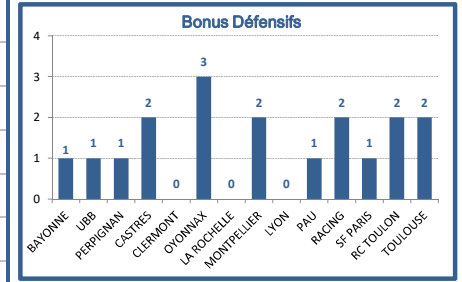

Classements, Bonus, JIFF, Moyenne Age

> Classement Général

> Les Bonus

	Equipe	Pts	J	G	N	P	BO	BD	+	-	Dif
1	UNION BORDEAUX-BÈGLES	23	6	5	0	1	2	1	236	139	+97
2	STADE TOULOUSAIN	20	6	4	0	2	2	2	181	114	+67
3	STADE ROCHELAIS	18	6	4	0	2	2	0	162	150	+12
4	LOU RUGBY	17	6	4	0	2	1	0	171	162	+9
5	RC TOULON	15	6	3	0	3	1	2	137	117	+20
6	SECTION PALOISE	15	6	3	0	3	2	1	156	170	-14
7	CASTRES OLYMPIQUE	15	6	3	0	3	1	2	178	166	+12
8	ASM CLERMONT	14	6	3	0	3	2	0	121	149	-28
9	RACING 92	14	6	3	0	3	0	2	160	150	+10
10	AVIRON BAYONNAIS	14	6	3	0	3	1	1	152	160	-8
11	MONTPELLIER HR	10	6	2	0	4	0	2	132	134	-2
12	USA PERPIGNAN	10	6	2	0	4	1	1	94	153	-59
13	STADE FRANÇAIS PARIS	9	6	2	0	4	0	1	118	176	-58
14	RC VANNES	7	6	1	0	5	0	3	146	204	-58

Qualification 1/2 Finale (Blue), Barrages (Cyan), Barrage PRO D2 (Orange), Descente en PRO D2 (Red)

> Evolution Top 6

> Evolution Top Down

> Classement Domicile

Equipe	Pts	Mat	G	N	P	+	-
1 UNION BORDEAUX-BÈGLES	18	4	4	0	0	194	99
2 ASM CLERMONT	14	3	3	0	0	84	35
3 STADE ROCHELAIS	14	3	3	0	0	111	62
4 SECTION PALOISE	14	3	3	0	0	114	71
5 LOU RUGBY	13	3	3	0	0	103	67
6 AVIRON BAYONNAIS	13	3	3	0	0	86	53
7 CASTRES OLYMPIQUE	13	3	3	0	0	86	63
8 STADE TOULOUSAIN	10	3	2	0	1	95	57
9 RC TOULON	9	2	2	0	0	84	47
10 RACING 92	9	3	2	0	1	71	43
11 USA PERPIGNAN	9	3	2	0	1	51	39
12 STADE FRANÇAIS PARIS	9	3	2	0	1	73	65
13 MONTPELLIER HR	5	3	1	0	2	59	70
14 RC VANNES	5	3	1	0	2	72	90