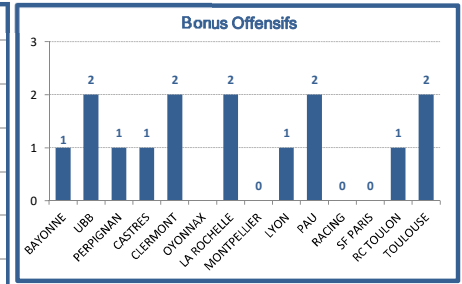

Classements, Bonus, JIFF, Moyenne Age

> Classement Général

> Les Bonus

	Equipe	Pts	J	G	N	P	BO	BD	+	-	Dif
1	UNION BORDEAUX-BÈGLES	23	6	5	0	1	2	1	236	139	+97
2	STADE TOULOUSAIN	20	6	4	0	2	2	2	181	114	+67
3	STADE ROCHELAIS	18	6	4	0	2	2	0	162	150	+12
4	LOU RUGBY	17	6	4	0	2	1	0	171	162	+9
5	RC TOULON	15	6	3	0	3	1	2	137	117	+20
6	SECTION PALOISE	15	6	3	0	3	2	1	156	170	-14
7	CASTRES OLYMPIQUE	15	6	3	0	3	1	2	178	166	+12
8	ASM CLERMONT	14	6	3	0	3	2	0	121	149	-28
9	RACING 92	14	6	3	0	3	0	2	160	150	+10
10	AVIRON BAYONNAIS	14	6	3	0	3	1	1	152	160	-8
11	MONTPELLIER HR	10	6	2	0	4	0	2	132	134	-2
12	USA PERPIGNAN	10	6	2	0	4	1	1	94	153	-59
13	STADE FRANÇAIS PARIS	9	6	2	0	4	0	1	118	176	-58
14	RC VANNES	7	6	1	0	5	0	3	146	204	-58

Qualification 1/2 Finale (Blue), Barrages (Cyan), Barrage PRO D2 (Orange), Descente en PRO D2 (Red)

> Evolution Top 6

> Evolution Top Down

> Classement Domicile

Equipe	Pts	Mat	G	N	P	+	-
1 UNION BORDEAUX-BÈGLES	18	4	4	0	0	194	99
2 ASM CLERMONT	14	3	3	0	0	84	35
3 STADE ROCHELAIS	14	3	3	0	0	111	62
4 SECTION PALOISE	14	3	3	0	0	114	71
5 LOU RUGBY	13	3	3	0	0	103	67
6 AVIRON BAYONNAIS	13	3	3	0	0	86	53
7 CASTRES OLYMPIQUE	13	3	3	0	0	86	63
8 STADE TOULOUSAIN	10	3	2	0	1	95	57
9 RC TOULON	9	2	2	0	0	84	47
10 RACING 92	9	3	2	0	1	71	43
11 USA PERPIGNAN	9	3	2	0	1	51	39
12 STADE FRANÇAIS PARIS	9	3	2	0	1	73	65
13 MONTPELLIER HR	5	3	1	0	2	59	70
14 RC VANNES	5	3	1	0	2	72	90