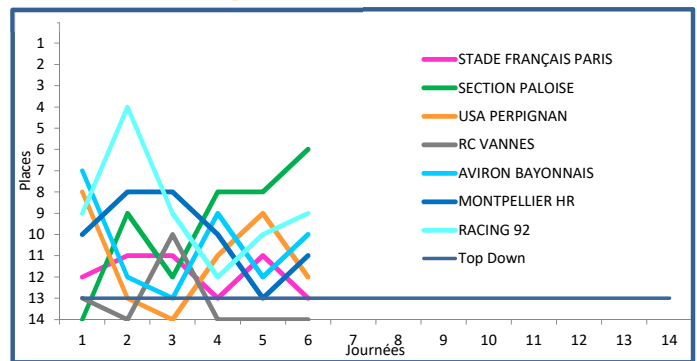

Classements, Bonus, JIFF, Moyenne Age

> Classement Général

> Les Bonus

	Equipe	Pts	J	G	N	P	BO	BD	+	-	Dif
1	UNION BORDEAUX-BÈGLES	23	6	5	0	1	2	1	236	139	+97
2	STADE TOULOUSAIN	20	6	4	0	2	2	2	181	114	+67
3	STADE ROCHELAIS	18	6	4	0	2	2	0	162	150	+12
4	LOU RUGBY	17	6	4	0	2	1	0	171	162	+9
5	RC TOULON	15	6	3	0	3	1	2	137	117	+20
6	SECTION PALOISE	15	6	3	0	3	2	1	156	170	-14
7	CASTRES OLYMPIQUE	15	6	3	0	3	1	2	178	166	+12
8	ASM CLERMONT	14	6	3	0	3	2	0	121	149	-28
9	RACING 92	14	6	3	0	3	0	2	160	150	+10
10	AVIRON BAYONNAIS	14	6	3	0	3	1	1	152	160	-8
11	MONTPELLIER HR	10	6	2	0	4	0	2	132	134	-2
12	USA PERPIGNAN	10	6	2	0	4	1	1	94	153	-59
13	STADE FRANÇAIS PARIS	9	6	2	0	4	0	1	118	176	-58
14	RC VANNES	7	6	1	0	5	0	3	146	204	-58

Qualification 1/2 Finale (Blue), Barrages (Cyan), Barrage PRO D2 (Orange), Descente en PRO D2 (Red)

> Evolution Top 6

> Evolution Top Down

> Classement Domicile

Equipe	Pts	Mat	G	N	P	+	-
1 UNION BORDEAUX-BÈGLES	18	4	4	0	0	194	99
2 ASM CLERMONT	14	3	3	0	0	84	35
3 STADE ROCHELAIS	14	3	3	0	0	111	62
4 SECTION PALOISE	14	3	3	0	0	114	71
5 LOU RUGBY	13	3	3	0	0	103	67
6 AVIRON BAYONNAIS	13	3	3	0	0	86	53
7 CASTRES OLYMPIQUE	13	3	3	0	0	86	63
8 STADE TOULOUSAIN	10	3	2	0	1	95	57
9 RC TOULON	9	2	2	0	0	84	47
10 RACING 92	9	3	2	0	1	71	43
11 USA PERPIGNAN	9	3	2	0	1	51	39
12 STADE FRANÇAIS PARIS	9	3	2	0	1	73	65
13 MONTPELLIER HR	5	3	1	0	2	59	70
14 RC VANNES	5	3	1	0	2	72	90