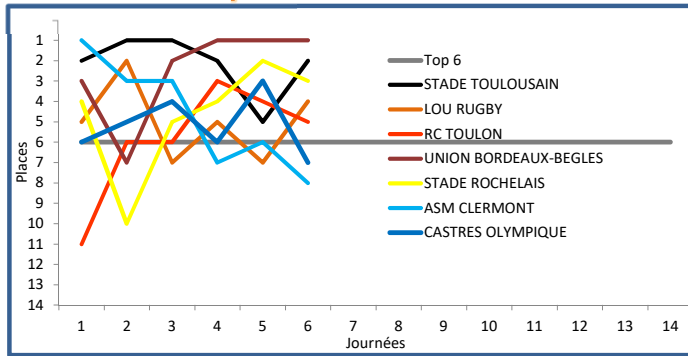

Classements, Bonus, JIFF, Moyenne Age

> Classement Général

> Les Bonus

	Equipe	Pts	J	G	N	P	BO	BD	+	-	Dif
1	UNION BORDEAUX-BÈGLES	23	6	5	0	1	2	1	236	139	+97
2	STADE TOULOUSAIN	20	6	4	0	2	2	2	181	114	+67
3	STADE ROCHELAIS	18	6	4	0	2	2	0	162	150	+12
4	LOU RUGBY	17	6	4	0	2	1	0	171	162	+9
5	RC TOULON	15	6	3	0	3	1	2	137	117	+20
6	SECTION PALOISE	15	6	3	0	3	2	1	156	170	-14
7	CASTRES OLYMPIQUE	15	6	3	0	3	1	2	178	166	+12
8	ASM CLERMONT	14	6	3	0	3	2	0	121	149	-28
9	RACING 92	14	6	3	0	3	0	2	160	150	+10
10	AVIRON BAYONNAIS	14	6	3	0	3	1	1	152	160	-8
11	MONTPELLIER HR	10	6	2	0	4	0	2	132	134	-2
12	USA PERPIGNAN	10	6	2	0	4	1	1	94	153	-59
13	STADE FRANÇAIS PARIS	9	6	2	0	4	0	1	118	176	-58
14	RC VANNES	7	6	1	0	5	0	3	146	204	-58

Qualification 1/2 Finale (Blue), Barrages (Cyan), Barrage PRO D2 (Orange), Descente en PRO D2 (Red)

> Evolution Top 6

> Evolution Top Down

> Classement Domicile

Equipe	Pts	Mat	G	N	P	+	-
1 UNION BORDEAUX-BÈGLES	18	4	4	0	0	194	99
2 ASM CLERMONT	14	3	3	0	0	84	35
3 STADE ROCHELAIS	14	3	3	0	0	111	62
4 SECTION PALOISE	14	3	3	0	0	114	71
5 LOU RUGBY	13	3	3	0	0	103	67
6 AVIRON BAYONNAIS	13	3	3	0	0	86	53
7 CASTRES OLYMPIQUE	13	3	3	0	0	86	63
8 STADE TOULOUSAIN	10	3	2	0	1	95	57
9 RC TOULON	9	2	2	0	0	84	47
10 RACING 92	9	3	2	0	1	71	43
11 USA PERPIGNAN	9	3	2	0	1	51	39
12 STADE FRANÇAIS PARIS	9	3	2	0	1	73	65
13 MONTPELLIER HR	5	3	1	0	2	59	70
14 RC VANNES	5	3	1	0	2	72	90