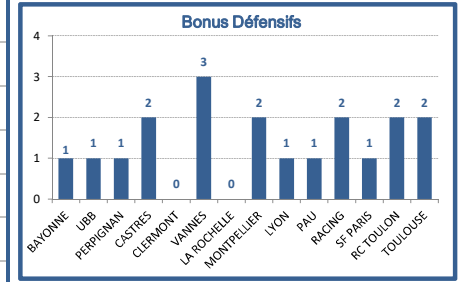

Classements, Bonus, JIFF, Moyenne Age

> Classement Général

> Les Bonus

	Equipe	Pts	J	G	N	P	BO	BD	+	-	Dif
1	STADE TOULOUSAIN	29	8	6	0	2	3	2	260	133	+127
2	UNION BORDEAUX-BÈGLES	28	8	6	0	2	3	1	277	177	+100
3	AVIRON BAYONNAIS	22	8	5	0	3	1	1	233	213	+20
4	STADE ROCHELAIS	22	8	5	0	3	2	0	194	188	+6
5	RC TOULON	19	8	4	0	4	1	2	172	191	-19
6	ASM CLERMONT	19	8	4	0	4	3	0	182	218	-36
7	CASTRES OLYMPIQUE	19	8	4	0	4	1	2	241	213	+28
8	RACING 92	18	8	4	0	4	0	2	205	205	0
9	LOU RUGBY	18	8	4	0	4	1	1	235	240	-5
10	SECTION PALOISE	15	8	3	0	5	2	1	176	211	-35
11	MONTPELLIER HR	14	8	3	0	5	0	2	165	164	+1
12	STADE FRANÇAIS PARIS	14	8	3	0	5	1	1	167	217	-50
13	USA PERPIGNAN	14	8	3	0	5	1	1	146	209	-63
14	RC VANNES	11	8	2	0	6	0	3	213	287	-74

■ Qualification 1/2 Finale ■ Barrages ■ Barrage PRO D2 ■ Descente en PRO D2

> Evolution Top 6

> Evolution Top Down

> Classement Domicile

Equipe	Pts	Mat	G	N	P	+	-
1 UNION BORDEAUX-BÈGLES	23	5	5	0	0	213	105
2 ASM CLERMONT	19	4	4	0	0	139	68
3 STADE ROCHELAIS	18	4	4	0	0	143	84
4 AVIRON BAYONNAIS	17	4	4	0	0	118	68
5 CASTRES OLYMPIQUE	17	4	4	0	0	121	76
6 STADE TOULOUSAIN	15	4	3	0	1	152	62
7 STADE FRANÇAIS PARIS	14	4	3	0	1	109	71
8 SECTION PALOISE	14	4	3	0	1	128	93
9 RC TOULON	13	3	3	0	0	114	64
10 RACING 92	13	4	3	0	1	101	66
11 LOU RUGBY	13	4	3	0	1	141	116
12 USA PERPIGNAN	13	4	3	0	1	80	65
13 MONTPELLIER HR	9	4	2	0	2	75	70
14 RC VANNES	9	4	2	0	2	106	118