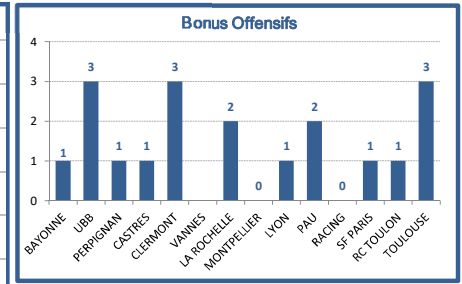

Classements, Bonus, JIFF, Moyenne Age

> Classement Général

> Les Bonus

	Equipe	Pts	J	G	N	P	BO	BD	+	-	Dif
1	STADE TOULOUSAIN	29	8	6	0	2	3	2	260	133	+127
2	UNION BORDEAUX-BÈGLES	28	8	6	0	2	3	1	277	177	+100
3	AVIRON BAYONNAIS	22	8	5	0	3	1	1	233	213	+20
4	STADE ROCHELAIS	22	8	5	0	3	2	0	194	188	+6
5	RC TOULON	19	8	4	0	4	1	2	172	191	-19
6	ASM CLERMONT	19	8	4	0	4	3	0	182	218	-36
7	CASTRES OLYMPIQUE	19	8	4	0	4	1	2	241	213	+28
8	RACING 92	18	8	4	0	4	0	2	205	205	0
9	LOU RUGBY	18	8	4	0	4	1	1	235	240	-5
10	SECTION PALOISE	15	8	3	0	5	2	1	176	211	-35
11	MONTPELLIER HR	14	8	3	0	5	0	2	165	164	+1
12	STADE FRANÇAIS PARIS	14	8	3	0	5	1	1	167	217	-50
13	USA PERPIGNAN	14	8	3	0	5	1	1	146	209	-63
14	RC VANNES	11	8	2	0	6	0	3	213	287	-74