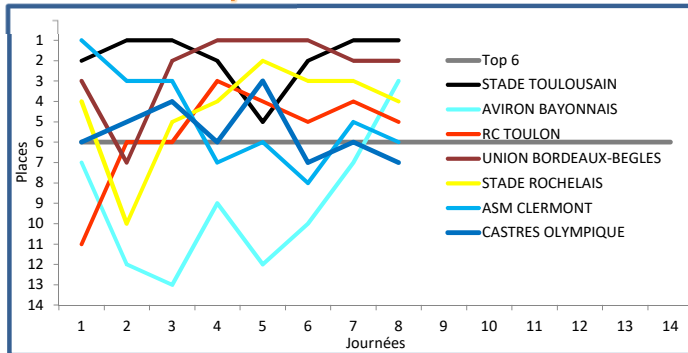

Classements, Bonus, JIFF, Moyenne Age

> Classement Général

> Les Bonus

	Equipe	Pts	J	G	N	P	BO	BD	+	-	Dif
1	STADE TOULOUSAIN	29	8	6	0	2	3	2	260	133	+127
2	UNION BORDEAUX-BÈGLES	28	8	6	0	2	3	1	277	177	+100
3	AVIRON BAYONNAIS	22	8	5	0	3	1	1	233	213	+20
4	STADE ROCHELAIS	22	8	5	0	3	2	0	194	188	+6
5	RC TOULON	19	8	4	0	4	1	2	172	191	-19
6	ASM CLERMONT	19	8	4	0	4	3	0	182	218	-36
7	CASTRES OLYMPIQUE	19	8	4	0	4	1	2	241	213	+28
8	RACING 92	18	8	4	0	4	0	2	205	205	0
9	LOU RUGBY	18	8	4	0	4	1	1	235	240	-5
10	SECTION PALOISE	15	8	3	0	5	2	1	176	211	-35
11	MONTPELLIER HR	14	8	3	0	5	0	2	165	164	+1
12	STADE FRANÇAIS PARIS	14	8	3	0	5	1	1	167	217	-50
13	USA PERPIGNAN	14	8	3	0	5	1	1	146	209	-63
14	RC VANNES	11	8	2	0	6	0	3	213	287	-74

■ Qualification 1/2 Finale ■ Barrages ■ Barrage PRO D2 ■ Descente en PRO D2

> Evolution Top 6

> Evolution Top Down

> Classement Domicile

Equipe	Pts	Mat	G	N	P	+	-
1 UNION BORDEAUX-BÈGLES	23	5	5	0	0	213	105
2 ASM CLERMONT	19	4	4	0	0	139	68
3 STADE ROCHELAIS	18	4	4	0	0	143	84
4 AVIRON BAYONNAIS	17	4	4	0	0	118	68
5 CASTRES OLYMPIQUE	17	4	4	0	0	121	76
6 STADE TOULOUSAIN	15	4	3	0	1	152	62
7 STADE FRANÇAIS PARIS	14	4	3	0	1	109	71
8 SECTION PALOISE	14	4	3	0	1	128	93
9 RC TOULON	13	3	3	0	0	114	64
10 RACING 92	13	4	3	0	1	101	66
11 LOU RUGBY	13	4	3	0	1	141	116
12 USA PERPIGNAN	13	4	3	0	1	80	65
13 MONTPELLIER HR	9	4	2	0	2	75	70
14 RC VANNES	9	4	2	0	2	106	118