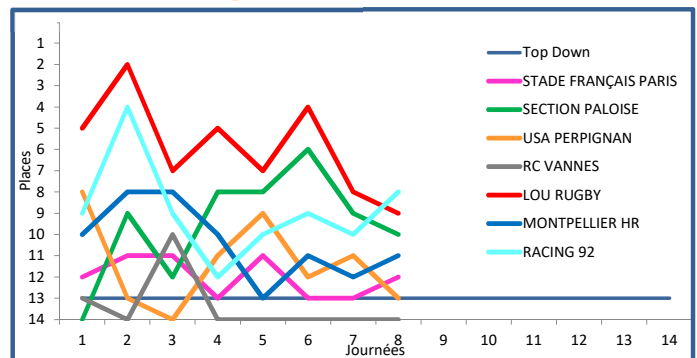

Classements, Bonus, JIFF, Moyenne Age

> Classement Général

> Les Bonus

	Equipe	Pts	J	G	N	P	BO	BD	+	-	Dif
1	STADE TOULOUSAIN	29	8	6	0	2	3	2	260	133	+127
2	UNION BORDEAUX-BÈGLES	28	8	6	0	2	3	1	277	177	+100
3	AVIRON BAYONNAIS	22	8	5	0	3	1	1	233	213	+20
4	STADE ROCHELAIS	22	8	5	0	3	2	0	194	188	+6
5	RC TOULON	19	8	4	0	4	1	2	172	191	-19
6	ASM CLERMONT	19	8	4	0	4	3	0	182	218	-36
7	CASTRES OLYMPIQUE	19	8	4	0	4	1	2	241	213	+28
8	RACING 92	18	8	4	0	4	0	2	205	205	0
9	LOU RUGBY	18	8	4	0	4	1	1	235	240	-5
10	SECTION PALOISE	15	8	3	0	5	2	1	176	211	-35
11	MONTPELLIER HR	14	8	3	0	5	0	2	165	164	+1
12	STADE FRANÇAIS PARIS	14	8	3	0	5	1	1	167	217	-50
13	USA PERPIGNAN	14	8	3	0	5	1	1	146	209	-63
14	RC VANNES	11	8	2	0	6	0	3	213	287	-74

■ Qualification 1/2 Finale ■ Barrages ■ Barrage PRO D2 ■ Descente en PRO D2

> Evolution Top 6

> Evolution Top Down

> Classement Domicile

Equipe	Pts	Mat	G	N	P	+	-
1 UNION BORDEAUX-BÈGLES	23	5	5	0	0	213	105
2 ASM CLERMONT	19	4	4	0	0	139	68
3 STADE ROCHELAIS	18	4	4	0	0	143	84
4 AVIRON BAYONNAIS	17	4	4	0	0	118	68
5 CASTRES OLYMPIQUE	17	4	4	0	0	121	76
6 STADE TOULOUSAIN	15	4	3	0	1	152	62
7 STADE FRANÇAIS PARIS	14	4	3	0	1	109	71
8 SECTION PALOISE	14	4	3	0	1	128	93
9 RC TOULON	13	3	3	0	0	114	64
10 RACING 92	13	4	3	0	1	101	66
11 LOU RUGBY	13	4	3	0	1	141	116
12 USA PERPIGNAN	13	4	3	0	1	80	65
13 MONTPELLIER HR	9	4	2	0	2	75	70
14 RC VANNES	9	4	2	0	2	106	118