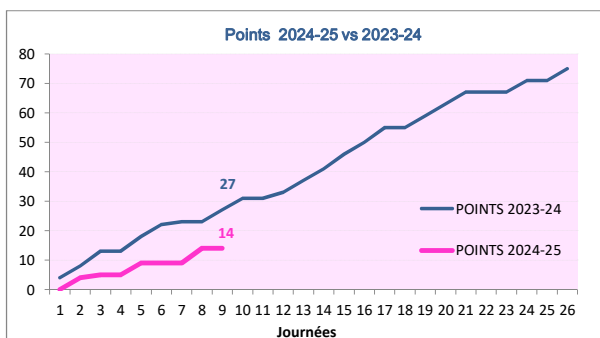

> Déroulement des Fautes

8'	Jack Nowell	P	Offside - General Play	5'	Tanginoa Halaifonua	P	Penalty - Ruck - Not Releasing
12'	Tolu Latu	P	Ruck - Entry				
				16'	Francisco Gomez Kodela	P	Scrum - Collapsing
				18'	Tanginoa Halaifonua	P	Ruck - Not Releasing
27'	Teddy Thomas	P	Offside - General Play	19'	Lucas Peyresblanques	P	Maul - Entry
29'	Will Skelton	P	Offside - A Defender				
34'	Matthias Haddad	P	Lineout - Crossing Line				
38'	Tolu Latu	P	Ruck - Off Feet				
				40'	Sekou Macalou	P	Offside - Backline
46'	Alexandre Kaddouri	P	Ruck - Off Feet	42'	Joe Marchant	P	Tackling - Lifting Tackle
				52'	Francisco Gomez Kodela	P	Scrum - Boring In
68'	Jack Nowell	P	Ruck - Not Releasing	56'	Baptiste Pesenti	P	Offside - Backline
75'	Edouard Richer	P	Ruck - Off Feet	66'	Clement Castets	P	Scrum - Boring In
77'	Joel Sclavi	P	Scrum - Collapsing				
				80'	Hugo Ndiaye	P	Scrum - Wheeling

> Classement 2025 vs 2024