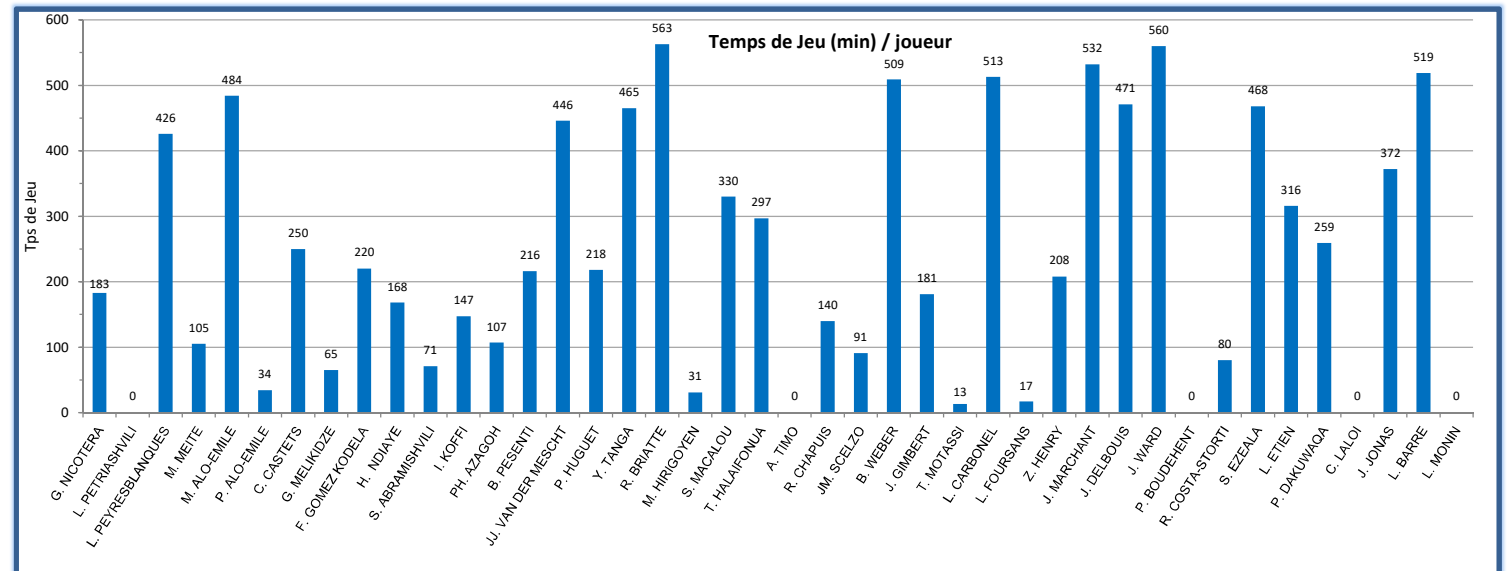

> Temps de jeu / Joueur