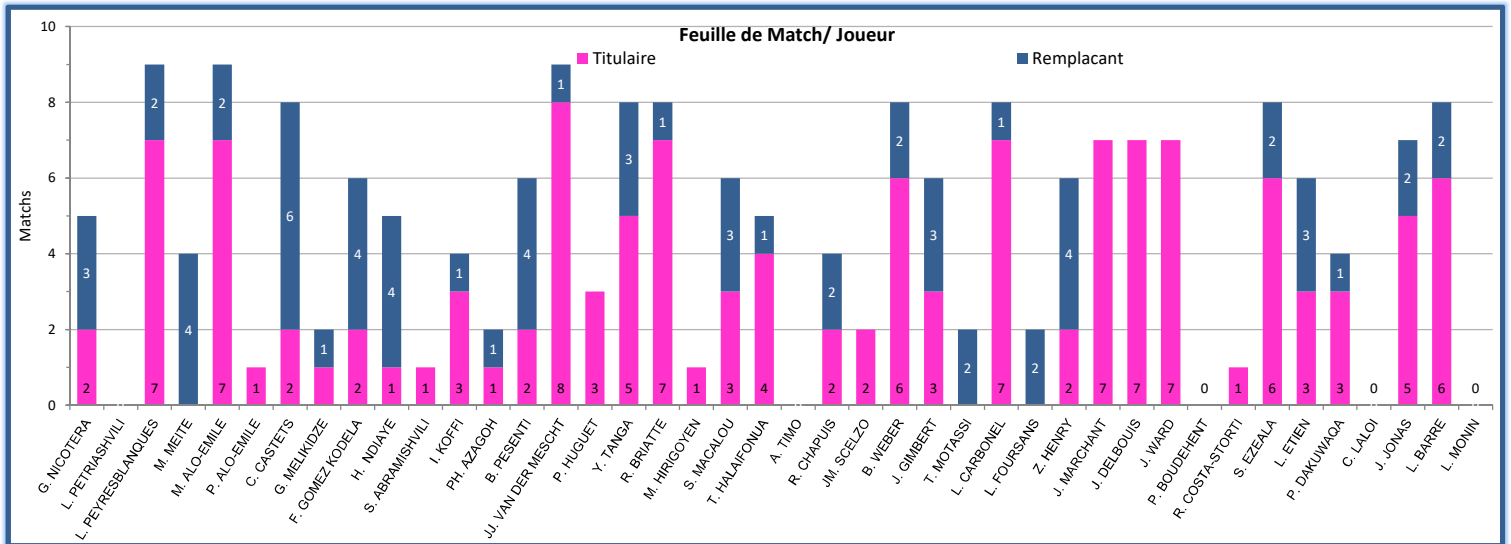

> Temps de Jeu (min.)

R	Nom	Temps (min)	Différence
1	P. GABRILLAGUES	603	+80
-	R. BRIATTE	563	+80
-	J. WARD	560	+80
-	J. MARCHANT	532	+80
-	L. BARRE	519	
6	L. CARBONEL	513	+73
-	B. WEBER	509	+73
8	M. ALO-EMILE	484	+53
9	J. DELBOUIS	471	+63
10	S. EZEALA	468	+80
11	Y. TANGA	465	+53
12	JJ. VAN DER MESCHT	446	+50
13	L. PEYRESBLANQUES	426	+63
14	J. JONAS	372	+80
15	S. MACALOU	330	+47
16	L. ETIEN	316	+17
17	T. HALAIFONUVA	297	+63
-	P. DAKUWAQA	259	
19	C. CASTETS	250	+27
20	F. GOMEZ KODELA	220	+58

> Feuilles de Match (Joués*, Tit., Remp.)

R	Nom	Joués*	Tit.	Remp.
1	JJ. VAN DER MESCHT	9	8	1
2	P. GABRILLAGUES	9	7	2
-	M. ALO-EMILE	9	7	2
-	L. PEYRESBLANQUES	9	7	2
-	L. CARBONEL	8	7	1
-	R. BRIATTE	8	7	1
7	L. BARRE	8	6	2
-	S. EZEALA	8	6	2
-	B. WEBER	8	6	2
10	Y. TANGA	8	5	3
11	C. CASTETS	8	2	6
12	J. WARD	7	7	0
-	J. DELBOUIS	7	7	0
-	J. MARCHANT	7	7	0
15	J. JONAS	7	5	2
16	L. ETIEN	6	3	3
-	J. GIMBERT	6	3	3
-	S. MACALOU	6	3	3
19	Z. HENRY	6	2	4
-	B. PESENTI	6	2	4

*: Avec entrée en jeu

> Feuille de Match et Temps de Jeu / Joueur