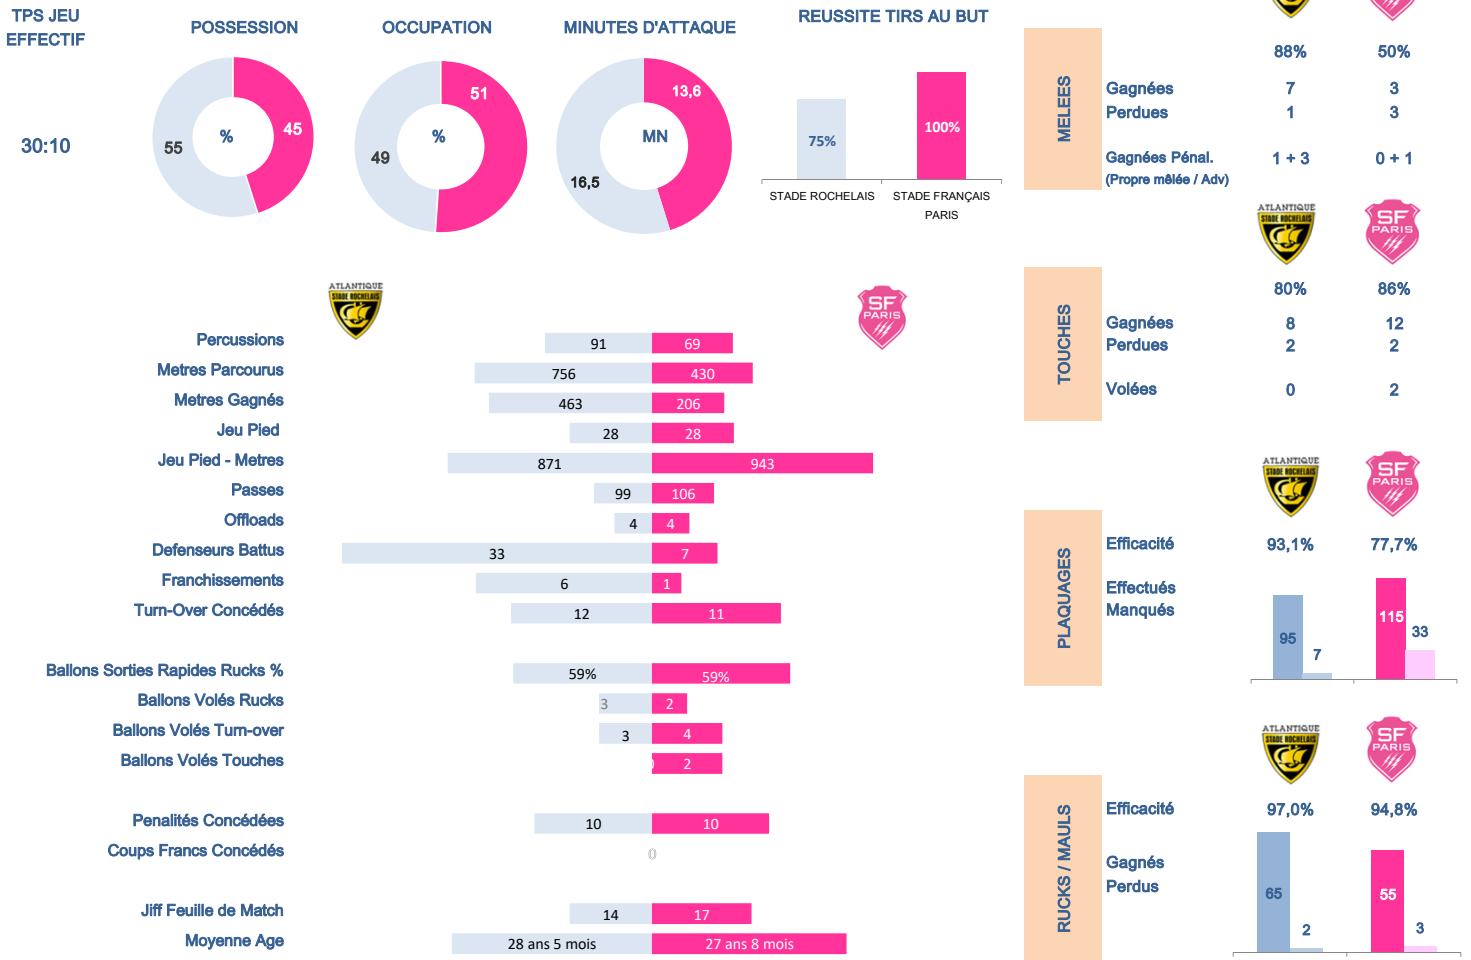

Drops

> Statistiques Match

> Statistiques Joueurs

<p>> Percussions</p> <p>T. KERR-BARLOW LR 11</p> <p>B. DULIN LR 10</p> <p>J. NOWELL LR 9</p> <p>JJ. VAN DER MESCHT SFP 9</p> <p>M. HADDAD LR 8</p> <p>T. THOMAS LR 6</p>	<p>> Mètres parcourus avec le Ballon</p> <p>B. DULIN LR 112</p> <p>T. KERR-BARLOW LR 73</p> <p>T. THOMAS LR 70</p> <p>JJ. VAN DER MESCHT SFP 63</p> <p>J. NOWELL LR 60</p> <p>J. DANTY LR 57</p>	<p>> Franchissements</p> <p>J. DANTY LR 1</p> <p>M. MEITE SFP 1</p> <p>T. THOMAS LR 1</p> <p>T. KERR-BARLOW LR 1</p> <p>O. JEGOU LR 1</p> <p>U. DILLANE LR 1</p>	<p>> Défenseurs battus</p> <p>B. DULIN LR 8</p> <p>T. KERR-BARLOW LR 7</p> <p>T. THOMAS LR 4</p> <p>M. MEITE SFP 3</p> <p>M. HADDAD LR 3</p> <p>J. DANTY LR 2</p>
<p>> Plaquages effectués</p> <p>O. JEGOU LR 12 / 0 - 100%</p> <p>B. WEBER SFP 11 / 2 - 85%</p> <p>M. HADDAD LR 10 / 0 - 100%</p> <p>R. BRIATTE SFP 10 / 2 - 83%</p> <p>W. SKELTON LR 10 / 0 - 100%</p> <p>L. PEYRESBLANQUES SFP 9 / 4 - 69%</p> <p>J. DELBOUIS SFP 8 / 0 - 100%</p> <p>T. HALAIFONUA SFP 8 / 3 - 73%</p>	<p>> Ballons récupérés</p> <p>T. LATU LR 2</p> <p>L. ETIEN SFP 1</p> <p>Q. LESPIAUCQ LR 1</p> <p>J. JONAS SFP 1</p> <p>J. WARD SFP 1</p> <p>J. DELBOUIS SFP 1</p> <p>D. LEYDS LR 1</p> <p>B. WEBER SFP 1</p>	<p>> Ballons perdus / Turn-over</p> <p>R. BRIATTE SFP 3</p> <p>B. DULIN LR 2</p> <p>J. MARCHANT SFP 2</p> <p>T. THOMAS LR 2</p> <p>M. HADDAD LR 2</p> <p>J. DANTY LR 1</p> <p>A. HASTOY LR 1</p> <p>S. MACALOU SFP 1</p>	<p>> Pénalités Concédées</p> <p>J. NOWELL LR 2</p> <p>T. HALAIFONUA SFP 2</p> <p>F. GOMEZ KODELA SFP 2</p> <p>T. LATU LR 2</p> <p>H. NDIAYE SFP 1</p> <p>J. SCLAVI LR 1</p> <p>S. MACALOU SFP 1</p> <p>E. RICHER LR 1</p>