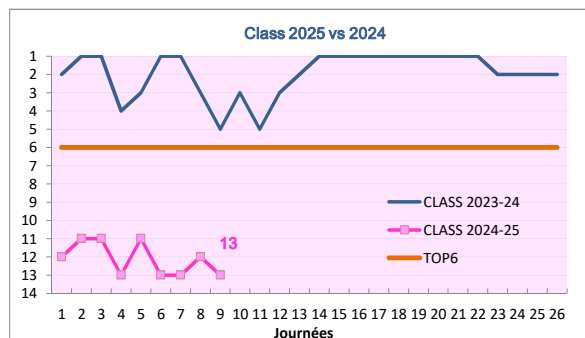

> Déroulement des Fautes

8'	Jack Nowell	P	Offside - General Play	5'	Tanginoa Halaifonua	P	Penalty - Ruck - Not Releasing
12'	Tolu Latu	P	Ruck - Entry				
				16'	Francisco Gomez Kodela	P	Scrum - Collapsing
				18'	Tanginoa Halaifonua	P	Ruck - Not Releasing
27'	Teddy Thomas	P	Offside - General Play	19'	Lucas Peyresblanques	P	Maul - Entry
29'	Will Skelton	P	Offside - A Defender				
34'	Matthias Haddad	P	Lineout - Crossing Line				
38'	Tolu Latu	P	Ruck - Off Feet				
				40'	Sekou Macalou	P	Offside - Backline
46'	Alexandre Kaddouri	P	Ruck - Off Feet	42'	Joe Marchant	P	Tackling - Lifting Tackle
				52'	Francisco Gomez Kodela	P	Scrum - Boring In
68'	Jack Nowell	P	Ruck - Not Releasing	56'	Baptiste Pesenti	P	Offside - Backline
75'	Edouard Richer	P	Ruck - Off Feet	66'	Clement Castets	P	Scrum - Boring In
77'	Joel Sclavi	P	Scrum - Collapsing				
				80'	Hugo Ndiaye	P	Scrum - Wheeling

> Classement 2025 vs 2024