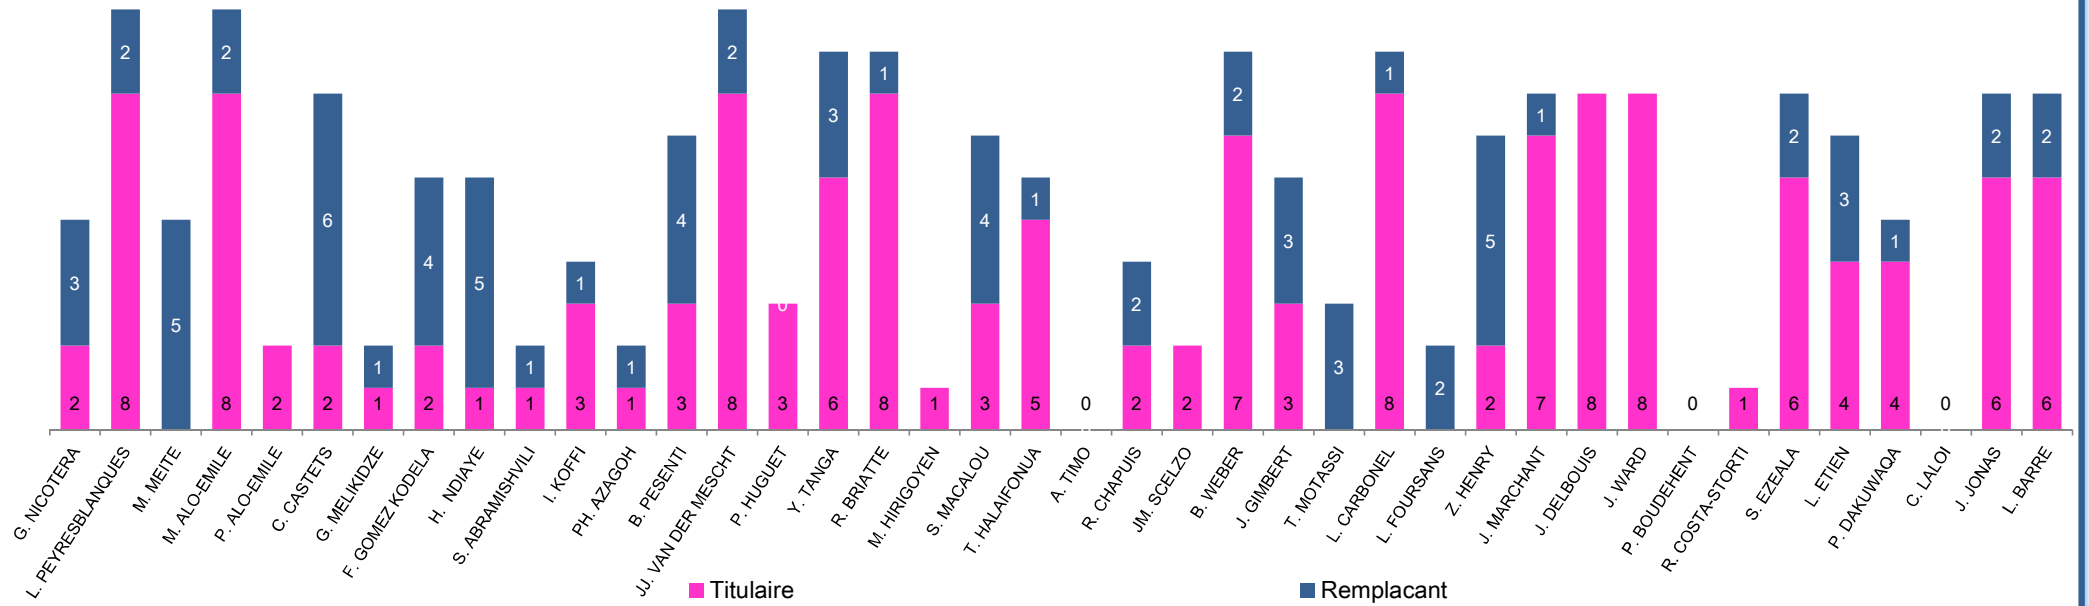

Feuille Match / Joueur