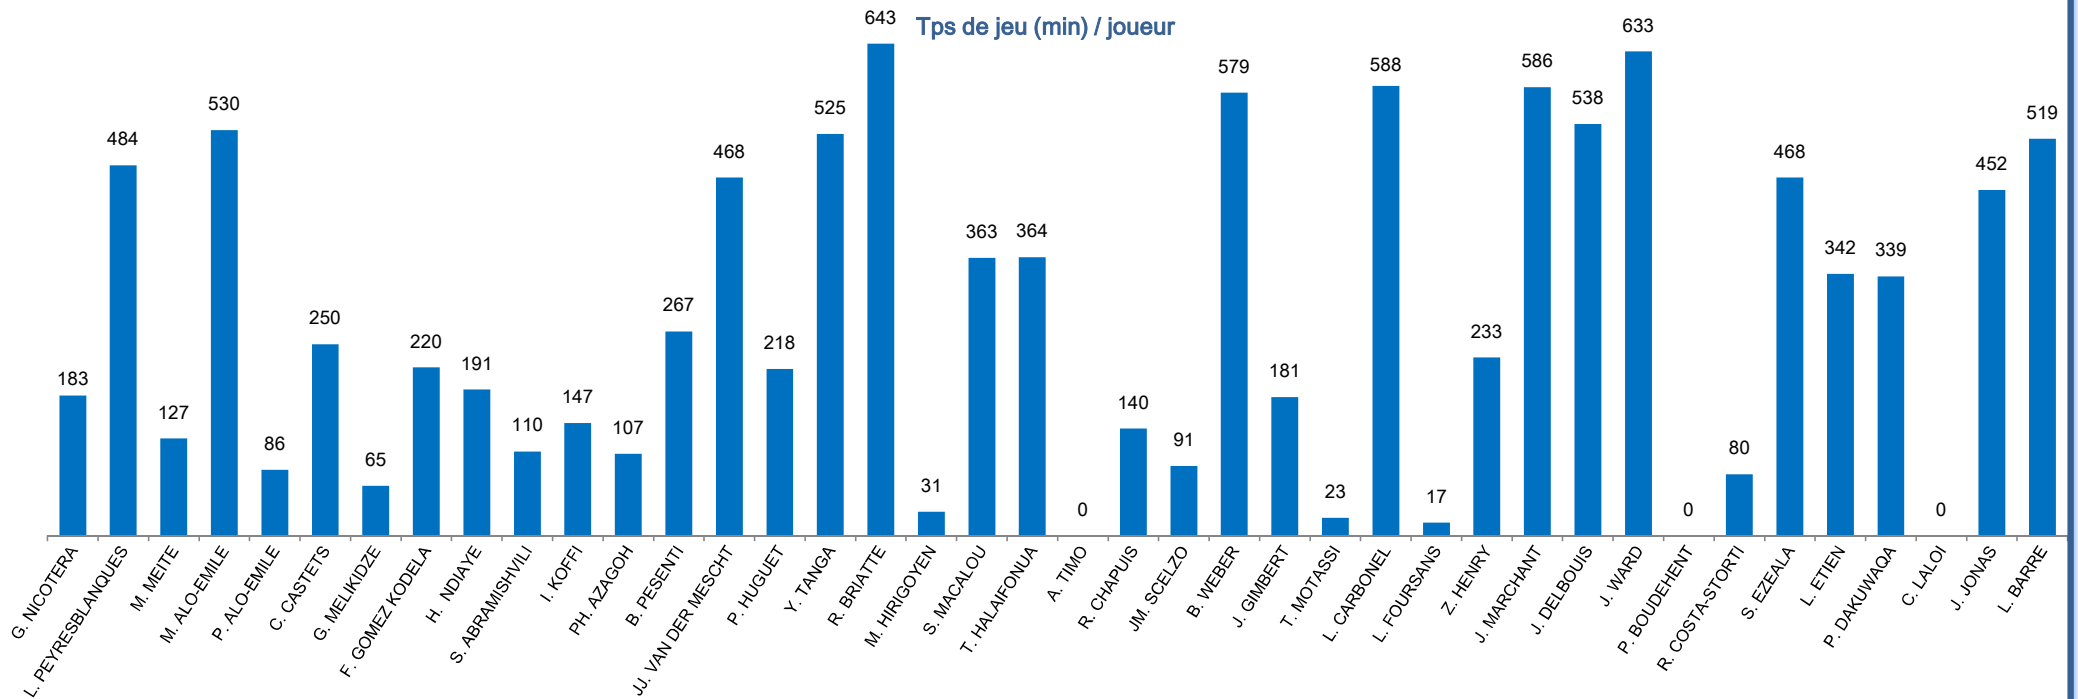

> Fautes concédées (Total, Moy match 80mn)

1	C. CASTETS	14		4,48
2	M. ALO-EMILE	9		1,36
3	R. BRIATTE	8	+1	1,00
4	B. PESENTI	7	+1	2,10
5	S. MACALOU	6	+1	1,32
6	Y. TANGA	5		0,76
-	F. GOMEZ KODELA	5		1,82
-	L. PEYRESBLANQUES	5	+1	0,83
9	P. HUGUET	4		1,47
-	JJ. VAN DER MESCHT	4	+2	0,68
-	P. ALO-EMILE	4	+2	3,72
-	G. NICOTERA	4		1,75
13	P. DAKUWAQA	3	+1	0,71
-	S. EZEALA	3		0,51
-	J. WARD	3	+1	0,38
-	PH. AZAGOH	3		2,24
-	I. KOFFI	3		1,63
18	J. DELBOUIS	2		0,30
-	J. MARCHANT	2		0,27
-	B. WEBER	2		0,28

> Temps de Jeu (min.)

1	P. GABRILLAGUES	683	+80
-	R. BRIATTE	643	+80
3	J. WARD	633	+73
4	L. CARBONEL	588	+75
5	J. MARCHANT	586	+54
6	B. WEBER	579	+70
7	J. DELBOUIS	538	+67
8	M. ALO-EMILE	530	+46
9	Y. TANGA	525	+60
	L. BARRE	519	
11	L. PEYRESBLANQUES	484	+58
	S. EZEALA	468	
13	JJ. VAN DER MESCHT	468	+22
14	J. JONAS	452	+80
15	T. HALAIFONUJA	364	+67
16	S. MACALOU	363	+33
17	L. ETIEN	342	+26
18	P. DAKUWAQA	339	+80

> Cartons (Total, Jaune, rouge)

1	JJ. VAN DER MESCHT	1	0	1
-	J. JONAS	1	1	0
-	R. BRIATTE	1	1	0
-	P. HUGUET	1	1	0
-	B. PESENTI	1	1	0
-	C. CASTETS	1	1	0
-	L. PEYRESBLANQUES	1	1	0
-	G. NICOTERA	1	1	0

> Feuilles de Match (Joués*, Tit., Remp.)

1	JJ. VAN DER MESCHT	10	8	2
-	P. GABRILLAGUES	10	8	2
-	M. ALO-EMILE	10	8	2
-	L. PEYRESBLANQUES	10	8	2
-	L. CARBONEL	9	8	1
-	R. BRIATTE	9	8	1
7	B. WEBER	9	7	2
8	Y. TANGA	9	6	3
9	J. WARD	8	8	0
-	J. DELBOUIS	8	8	0
11	J. MARCHANT	8	7	1
12	L. BARRE	8	6	2
-	J. JONAS	8	6	2
-	S. EZEALA	8	6	2
15	C. CASTETS	8	2	6
16	L. ETIEN	7	4	3
17	S. MACALOU	7	3	4
-	B. PESENTI	7	3	4

Tps de jeu (min) / joueur